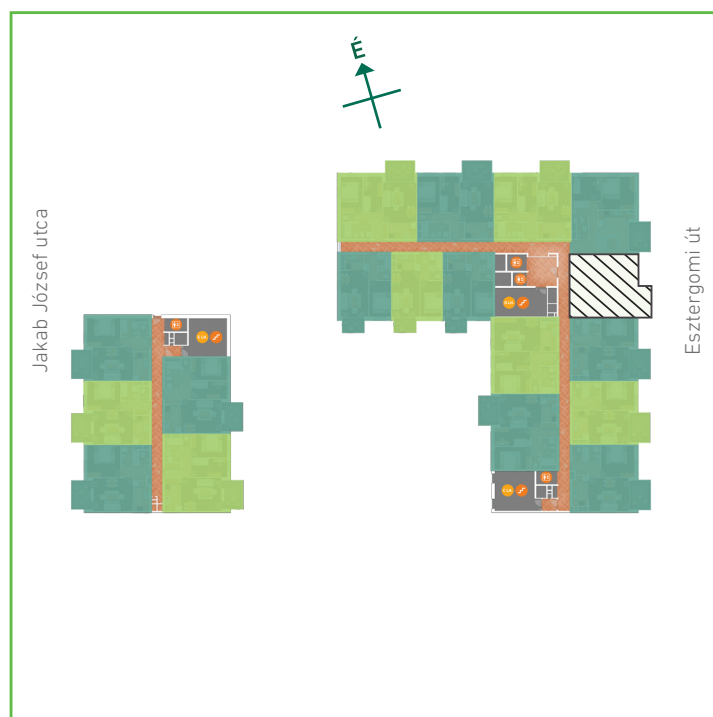

01	előtér	greslap	5,96	m ²
02	konyha	greslap	6,31	m ²
03	nappali-étkező	laminált padló	19,97	m ²
04	szoba	laminált padló	13,61	m ²
05	fürdőszoba	greslap	2,86	m ²
06	wc	greslap	1,3	m ²
Lakás összesen:			50,01	m ²
Lakás kerekítve:			50	m ²
07	erkély	greslap	8,40	m ²

Dagály Park 2. ütem • Budapest XIII. kerület, Jakob József u. 21.

A megadott alaprajzi méretek vakolatlan falak közötti méretek, a kivitelezés során kismértékű méretváltozás lehetséges. Ezen dokumentációban közölt információk kizárólag tájékoztató jellegűek, nem minősülnek ajánlattételnek. Az alaprajzon feltüntetett bútorok tájékoztató jellegűek, azok rajzi elhelyezése nem feltétlenül tükrözi azok jövőbeni elhelyezhetőségét, illetve azok nem képezik a lakás részét.