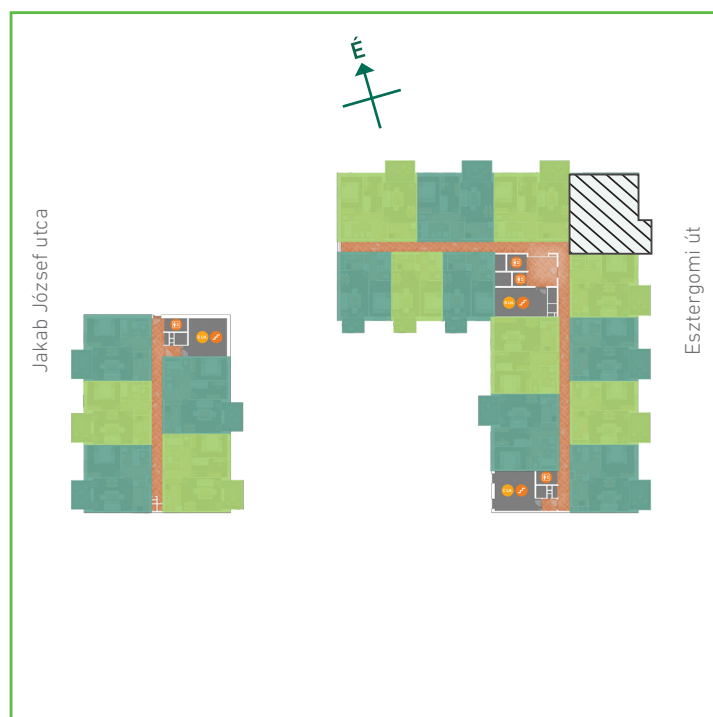

01	előtér	greslap	9,92	m ²
02	konyha	greslap	5,10	m ²
03	nappali-étkező	greslap	14,20	m ²
04	szoba	laminált padló	16,19	m ²
05	szoba	laminált padló	10,22	m ²
06	fürdőszoba	greslap	4,70	m ²
07	wc	greslap	1,92	m ²
Lakás összesen:			62,25	m ²
Lakás kerekítve:			62	m ²
08	erkély	greslap	8,40	m ²

Dagály Park 2. ütem • Budapest XIII. kerület, Jakab József u. 21.

A megadott alaprajzi méretek vakolatlan falak közötti méretek, a kivitelezés során kismértékű méretváltozás lehetséges. Ezen dokumentációban közölt információk kizárólag tájékoztató jellegűek, nem minősülnek ajánlattételnek. Az alaprajzon feltüntetett bútorok tájékoztató jellegűek, azok rajzi elhelyezése nem feltétlenül tükrözi azok jövőbeni elhelyezhetőségét, illetve azok nem képezik a lakás részét.