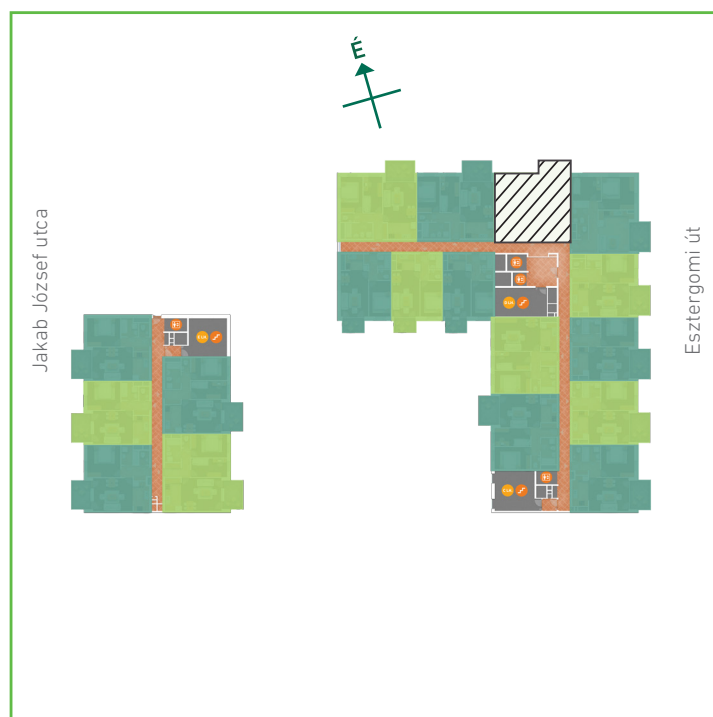

LÉPCSŐHÁZ

D

EMELET

2

LAKÁSSZÁM

14

LAKÁS

63 m²

ERKÉLY

8 m²

01	előtér	greslap	6,97	m ²
02	konyha	greslap	7,70	m ²
03	nappali-étkező	laminált padló	20,03	m ²
04	szoba	laminált padló	10,00	m ²
05	szoba	laminált padló	11,96	m ²
06	wc	greslap	1,49	m ²
07	fürdőszoba	greslap	4,90	m ²
Lakás összesen:			63,05	m ²
Lakás kerekítve:			63	m ²
08	erkély	greslap	8,40	m ²

Dagály Park 2. ütem • Budapest XIII. kerület, Jakab József u. 21.

A megadott alaprajzi méretek vakolatlan falak közötti méretek, a kivitelezés során kismértékű méretváltozás lehetséges. Ezen dokumentációban közölt információk kizárólag tájékoztató jellegűek, nem minősülnek ajánlattételnek. Az alaprajzon feltüntetett bútorok tájékoztató jellegűek, azok rajzi elhelyezése nem feltétlenül tükrözi azok jövőbeni elhelyezhetőségét, illetve azok nem képezik a lakás részét.