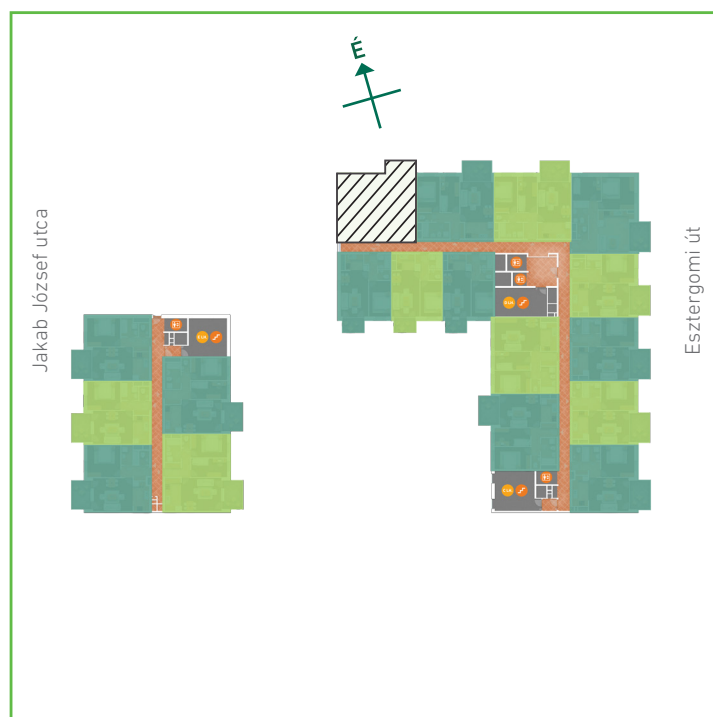

LÉPCSŐHÁZ

D

EMELET

2

LAKÁSSZÁM

12

LAKÁS

63 m²

ERKÉLY

8 m²

01	előtér	greslap	7,14	m ²
02	konyha	greslap	6,59	m ²
03	nappali-étkező	laminált padló	20,03	m ²
04	szoba	laminált padló	10,00	m ²
05	szoba	laminált padló	11,64	m ²
06	wc	greslap	1,51	m ²
07	fürdőszoba	greslap	5,63	m ²
Lakás összesen:			62,54	m ²
Lakás kerekítve:			63	m ²
08	erkély	greslap	8,40	m ²

Dagály Park 2. ütem • Budapest XIII. kerület, Jakab József u. 21.

A megadott alaprajzi méretek vakolatlan falak közötti méretek, a kivitelezés során kismértékű méretváltozás lehetséges. Ezen dokumentációban közölt információk kizárólag tájékoztató jellegűek, nem minősülnek ajánlattételnek. Az alaprajzon feltüntetett bútorok tájékoztató jellegűek, azok rajzi elhelyezése nem feltétlenül tükrözi azok jövőbeni elhelyezhetőségét, illetve azok nem képezik a lakás részét.