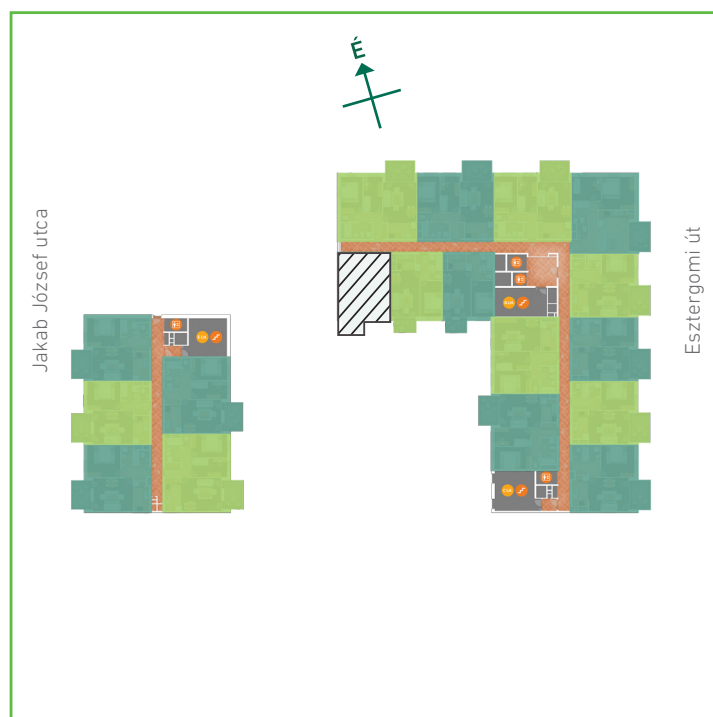

01	előtér	greslap	3,95	m <sup>2</sup>
02	konyha	greslap	4,38	m <sup>2</sup>
03	nappali-étkező	laminált padló	18,68	m <sup>2</sup>
04	szoba	laminált padló	11,23	m <sup>2</sup>
05	WC	greslap	1,56	m <sup>2</sup>
06	fürdőszoba	greslap	2,59	m <sup>2</sup>
Lakás összesen:			42,39	m <sup>2</sup>
Lakás kerekítve:			42	m <sup>2</sup>
07	erkély	greslap	4,48	m <sup>2</sup>

## Dagály Park 2. ütem • Budapest XIII. kerület, Jakab József u. 21.

A megadott alaprajzi méretek vakolatlan falak közötti méretek, a kivitelezés során kismértékű méretváltozás lehetséges. Ezen dokumentációban közölt információk kizárólag tájékoztató jellegűek, nem minősülnek ajánlattételnek. Az alaprajzon feltüntetett bútorok tájékoztató jellegűek, azok rajzi elhelyezése nem feltétlenül tükrözi azok jövőbeni elhelyezhetőségét, illetve azok nem képezik a lakás részét.