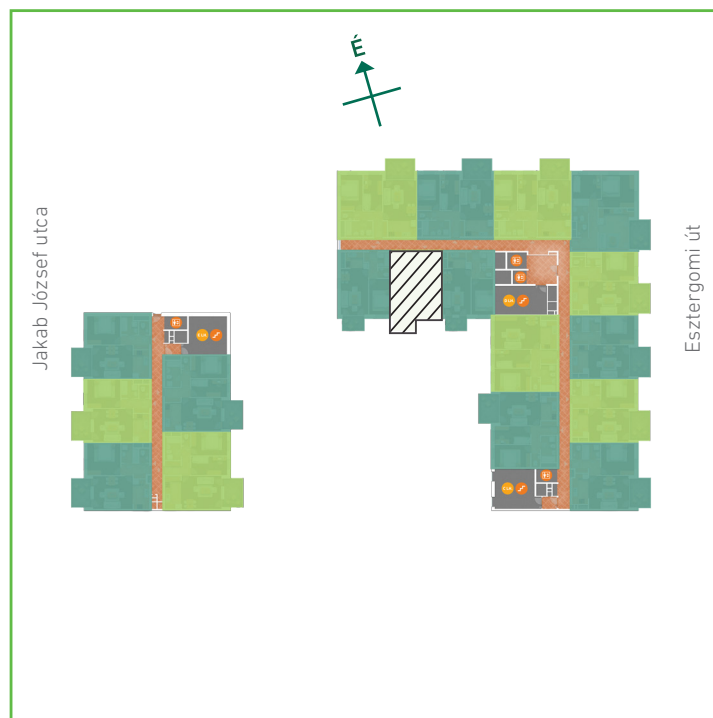

01	előtér	greslap	3,95	m ²
02	konyha	greslap	4,38	m ²
03	nappali-étkező	laminált padló	18,68	m ²
04	szoba	laminált padló	11,23	m ²
05	WC	greslap	1,56	m ²
06	fürdőszoba	greslap	2,59	m ²
Lakás összesen:			42,39	m ²
Lakás kerekítve:			42	m ²
07	erkély	greslap	4,48	m ²

Dagály Park 2. ütem • Budapest XIII. kerület, Jakab József u. 21.

A megadott alaprajzi méretek vakolatlan falak közötti méretek, a kivitelezés során kismértékű méretváltozás lehetséges. Ezen dokumentációban közölt információk kizárólag tájékoztató jellegűek, nem minősülnek ajánlattételnek. Az alaprajzon feltüntetett bútorok tájékoztató jellegűek, azok rajzi elhelyezése nem feltétlenül tükrözi azok jövőbeni elhelyezhetőségét, illetve azok nem képezik a lakás részét.