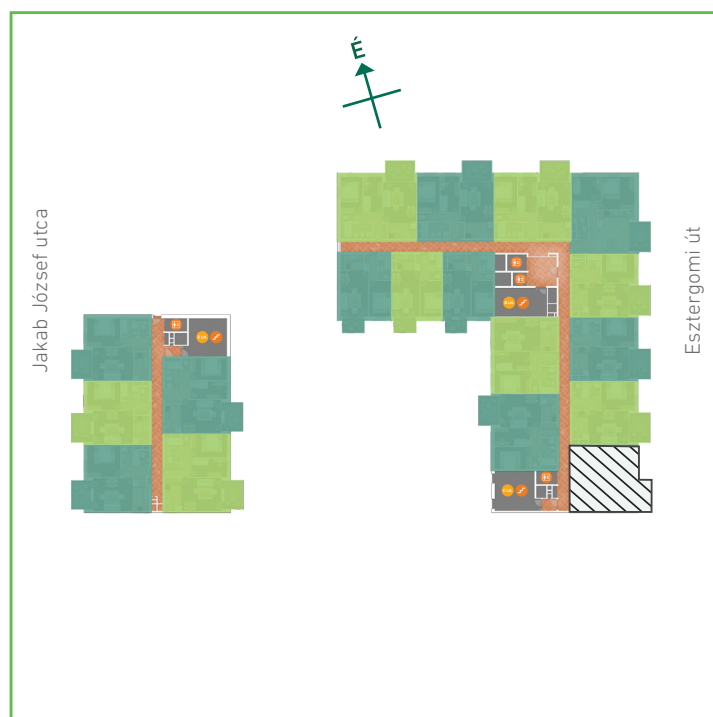

01	előtér	greslap	5,64	m ²
02	konyha	greslap	6,47	m ²
03	nappali-étkező	laminált padló	19,99	m ²
04	szoba	laminált padló	15,59	m ²
05	fürdőszoba	greslap	3,38	m ²
06	wc	greslap	1,71	m ²
Lakás összesen:			52,78	m ²
Lakás kerekítve:			53	m ²
07	erkély	greslap	8,40	m ²

Dagály Park 2. ütem • Budapest XIII. kerület, Jakab József u. 21.

A megadott alaprajzi méretek vakolatlan falak közötti méretek, a kivitelezés során kismértékű méretváltozás lehetséges. Ezen dokumentációban közölt információk kizárólag tájékoztató jellegűek, nem minősülnek ajánlattételnek. Az alaprajzon feltüntetett bútorok tájékoztató jellegűek, azok rajzi elhelyezése nem feltétlenül tükrözi azok jövőbeni elhelyezhetőségét, illetve azok nem képezik a lakás részét.