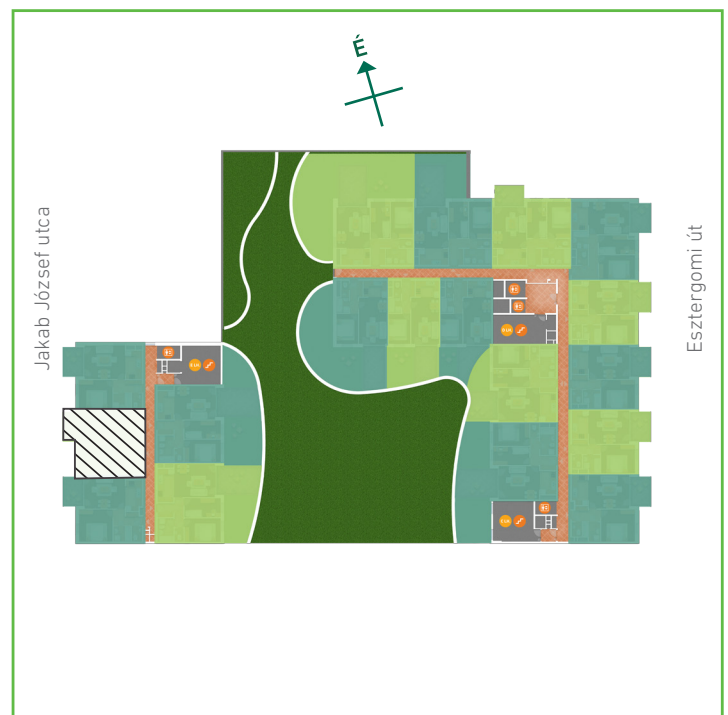

01	előtér	greslap	5,17	m ²
02	konyha	greslap	6,31	m ²
03	nappali-étkező	laminált padló	19,97	m ²
04	szoba	laminált padló	13,97	m ²
05	fürdőszoba	greslap	3,63	m ²
06	wc	greslap	1,79	m ²
Lakás összesen:			50,84	m ²
Lakás kerekítve:			51	m ²
07	erkély	greslap	8,40	m ²

Dagály Park 2. ütem • Budapest XIII. kerület, Jakab József u. 21.

A megadott alaprajzi méretek vakolatlan falak közötti méretek, a kivitelezés során kismértékű méretváltozás lehetséges. Ezen dokumentációban közölt információk kizárólag tájékoztató jellegűek, nem minősülnek ajánlattételnek. Az alaprajzon feltüntetett bútorok tájékoztató jellegűek, azok rajzi elhelyezése nem feltétlenül tükrözi azok jövőbeni elhelyezhetőségét, illetve azok nem képezik a lakás részét.