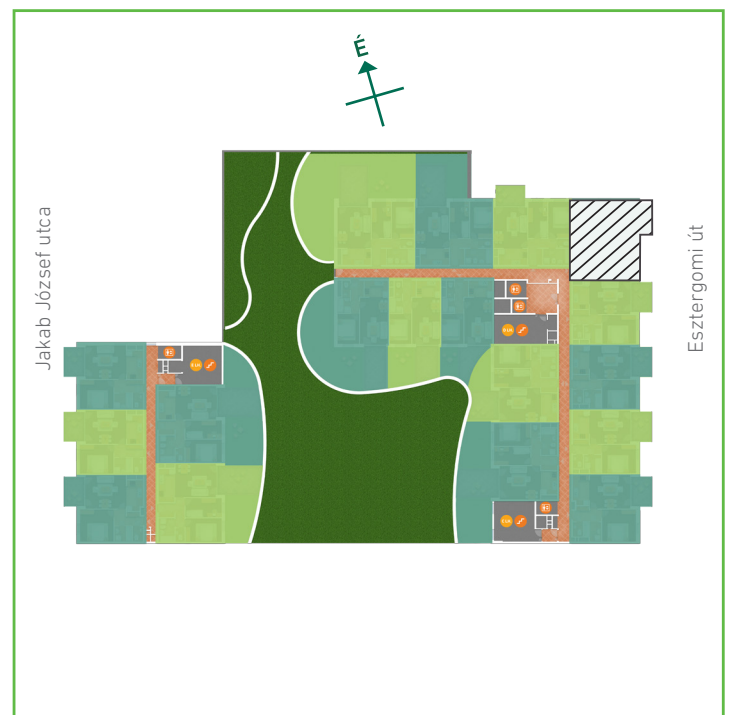

01	előtér	greslap	8,98	m ²
02	konyha	greslap	6,31	m ²
03	nappali-étkező	laminált padló	19,49	m ²
04	szoba	laminált padló	9,53	m ²
05	szoba	laminált padló	12,40	m ²
06	wc	greslap	1,91	m ²
07	fürdőszoba	greslap	3,82	m ²
Lakás összesen:			62,44	m ²
Lakás kerekítve:			62	m ²
08	erkély	greslap	8,40	m ²

Dagály Park 2. ütem • Budapest XIII. kerület, Jakab József u. 21.

A megadott alaprajzi méretek vakolatlan falak közötti méretek, a kivitelezés során kismértékű méretváltozás lehetséges. Ezen dokumentációban közölt információk kizárólag tájékoztató jellegűek, nem minősülnek ajánlattételnek. Az alaprajzon feltüntetett bútorok tájékoztató jellegűek, azok rajzi elhelyezése nem feltétlenül tükrözi azok jövőbeni elhelyezhetőségét, illetve azok nem képezik a lakás részét.