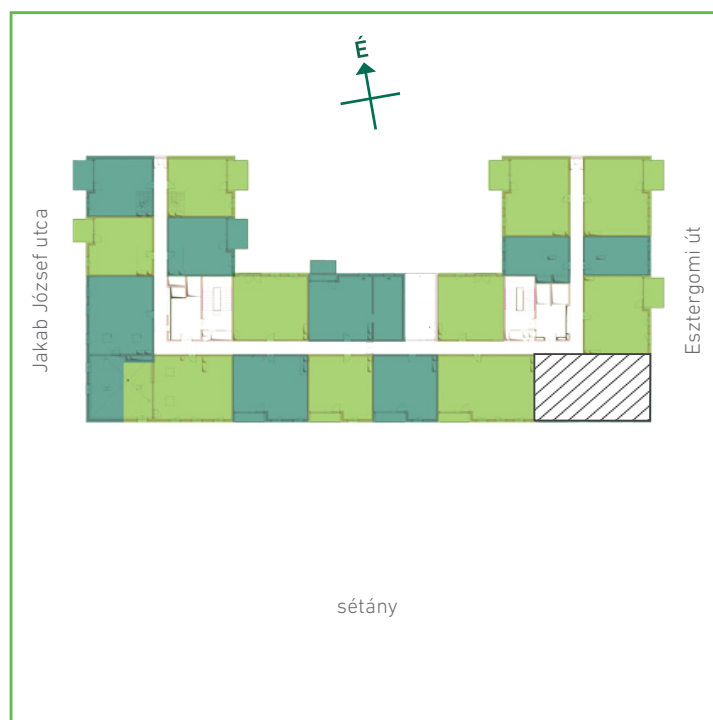

01 közlekedő	kerámia	4,64 m <sup>2</sup>
02 konyha	kerámia	7,35 m <sup>2</sup>
03 nappali-étkező	laminált padló	25,96 m <sup>2</sup>
04 kamra	kerámia	2,18 m <sup>2</sup>
05 közlekedő	laminált padló	3,3 m <sup>2</sup>
06 szoba	laminált padló	9,13 m <sup>2</sup>
07 szoba	laminált padló	13,92 m <sup>2</sup>
08 szoba	laminált padló	13,48 m <sup>2</sup>
09 fürdőszoba	kerámia	4,17 m <sup>2</sup>
10 fürdőszoba	kerámia	3,3 m <sup>2</sup>
11 ht. helyiség	kerámia	1,62 m <sup>2</sup>
Lakás összesen:		89,23 m <sup>2</sup>
Lakás kerekítve:		89 m <sup>2</sup>
12 loggia	greslap	4,79 m <sup>2</sup>

## Dagály Park 1. ütem • Budapest XIII. kerület, Jakab József u. 19.

A megadott alaprajzi méretek vakolatlan falak közötti méretek, a kivitelezés során kismértékű méretváltozás lehetséges. Ezen dokumentációban közölt információk kizárólag tájékoztató jellegűek, nem minősülnek ajánlattételnek. Az alaprajzon feltüntetett bútorok tájékoztató jellegűek, azok rajzi elhelyezése nem feltétlenül tükrözi azok jövőbeni elhelyezhetőségét, illetve azok nem képezik a lakás részét.