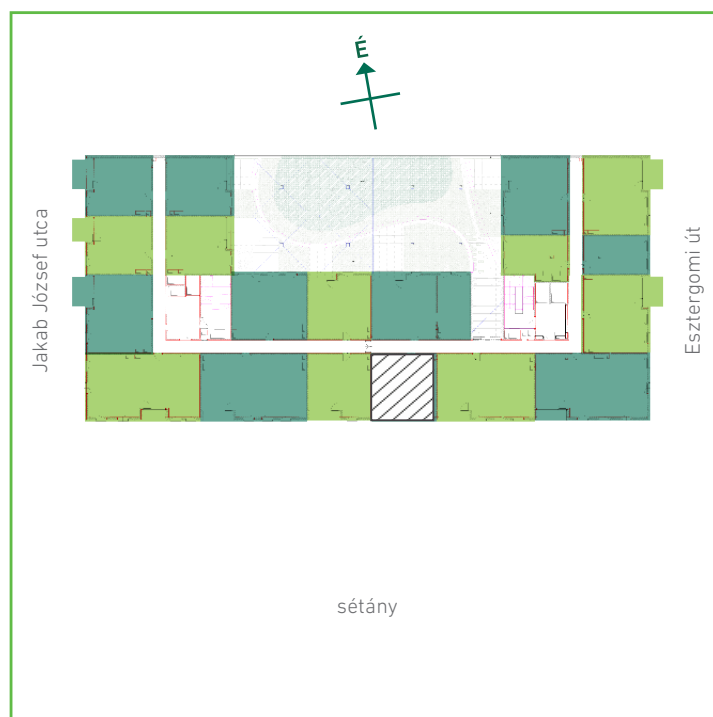

01 közlekedő	kerámia	4,82	m ²
02 konyha	kerámia	6,47	m ²
03 nappali-étkező	laminált padló	18,75	m ²
04 szoba	laminált padló	13,77	m ²
05 fürdőszoba	kerámia	3,93	m ²
06 wc	kerámia	1,52	m ²
Lakás összesen:		49,26	m ²
Lakás kerekítve:		49	m ²
07 loggia	greslap	3,92	m ²

Dagály Park 1. ütem • Budapest XIII. kerület, Jakob József u. 19.

A megadott alaprajzi méretek vakolatlan falak közötti méretek, a kivitelezés során kismértékű méretváltozás lehetséges. Ezen dokumentációban közölt információk kizárólag tájékoztató jellegűek, nem minősülnek ajánlattételnek. Az alaprajzon feltüntetett bútorok tájékoztató jellegűek, azok rajzi elhelyezése nem feltétlenül tükrözi azok jövőbeni elhelyezhetőségét, illetve azok nem képezik a lakás részét.