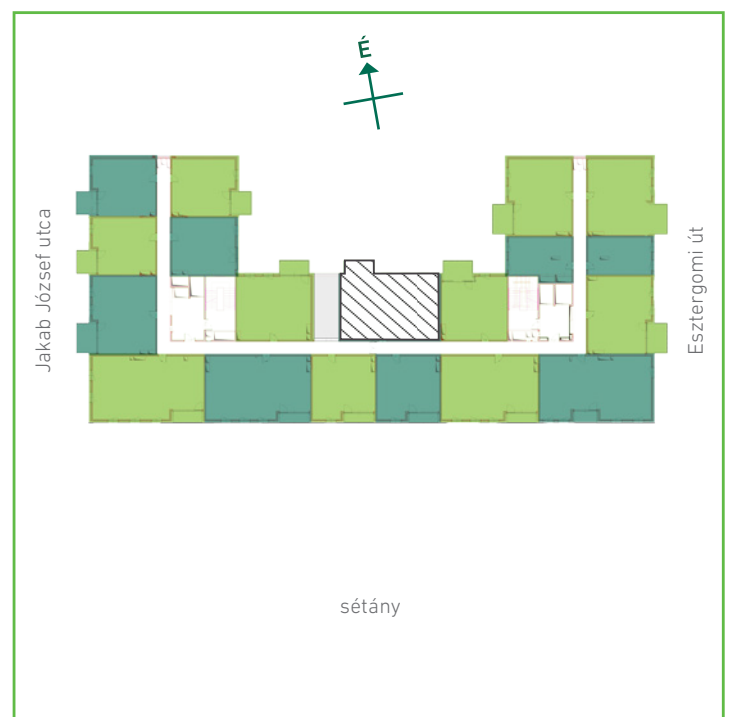

01	közlekedő	kerámia	11,1	m ²
02	konyha	kerámia	6,09	m ²
03	nappali-étkező	laminált padló	19,29	m ²
04	szoba	laminált padló	9,56	m ²
05	szoba	laminált padló	9,57	m ²
06	szoba	laminált padló	12,62	m ²
07	kamra	kerámia	1,62	m ²
08	fürdőszoba	kerámia	4,73	m ²
09	fürdőszoba	kerámia	3,7	m ²
Lakás összesen:			78,23	m ²
Lakás kerekítve:			78	m ²
10	loggia	greslap	8,4	m ²

Dagály Park 1. ütem • Budapest XIII. kerület, Jakab József u. 19.

A megadott alaprajzi méretek vakolatlan falak közötti méretek, a kivitelezés során kismértékű méretváltozás lehetséges. Ezen dokumentációban közölt információk kizárólag tájékoztató jellegűek, nem minősülnek ajánlattételnek. Az alaprajzon feltüntetett bútorok tájékoztató jellegűek, azok rajzi elhelyezése nem feltétlenül tükrözi azok jövőbeni elhelyezhetőségét, illetve azok nem képezik a lakás részét.