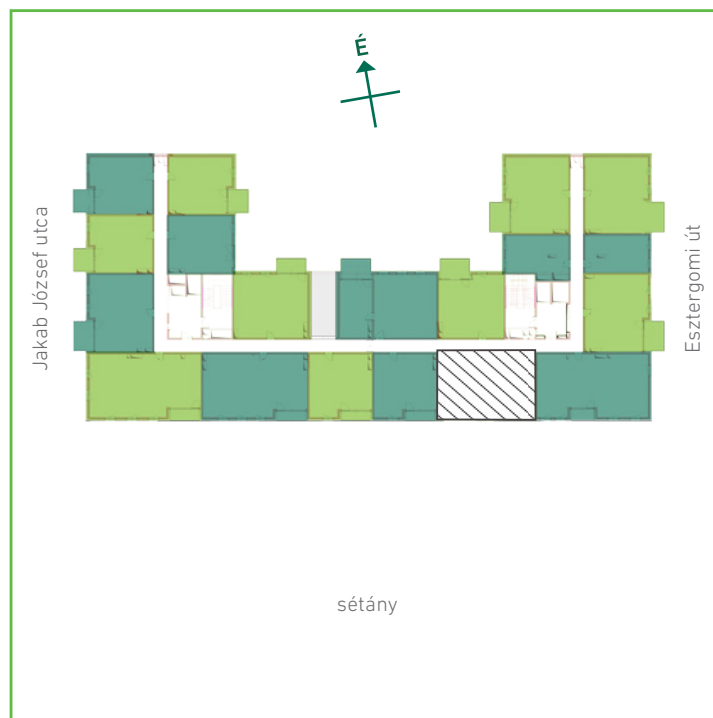

01	közlekedő	kerámia	10,79	m <sup>2</sup>
02	konyha	kerámia	6,45	m <sup>2</sup>
03	nappali-étkező	laminált padló	18,75	m <sup>2</sup>
04	szoba	laminált padló	9,57	m <sup>2</sup>
05	szoba	laminált padló	9,57	m <sup>2</sup>
06	szoba	laminált padló	12,18	m <sup>2</sup>
07	kamra	kerámia	1,62	m <sup>2</sup>
08	fürdőszoba	kerámia	4,6	m <sup>2</sup>
09	fürdőszoba	kerámia	3,58	m <sup>2</sup>
Lakás összesen:			77,11	m <sup>2</sup>
Lakás kerekítve:			77	m <sup>2</sup>
10	loggia	greslap	3,92	m <sup>2</sup>

## Dagály Park 1. ütem • Budapest XIII. kerület, Jakab József u. 19.

A megadott alaprajzi méretek vakolatlan falak közötti méretek, a kivitelezés során kismértékű méretváltozás lehetséges. Ezen dokumentációban közölt információk kizárólag tájékoztató jellegűek, nem minősülnek ajánlattételnek. Az alaprajzon feltüntetett bútorok tájékoztató jellegűek, azok rajzi elhelyezése nem feltétlenül tükrözi azok jövőbeni elhelyezhetőségét, illetve azok nem képezik a lakás részét.