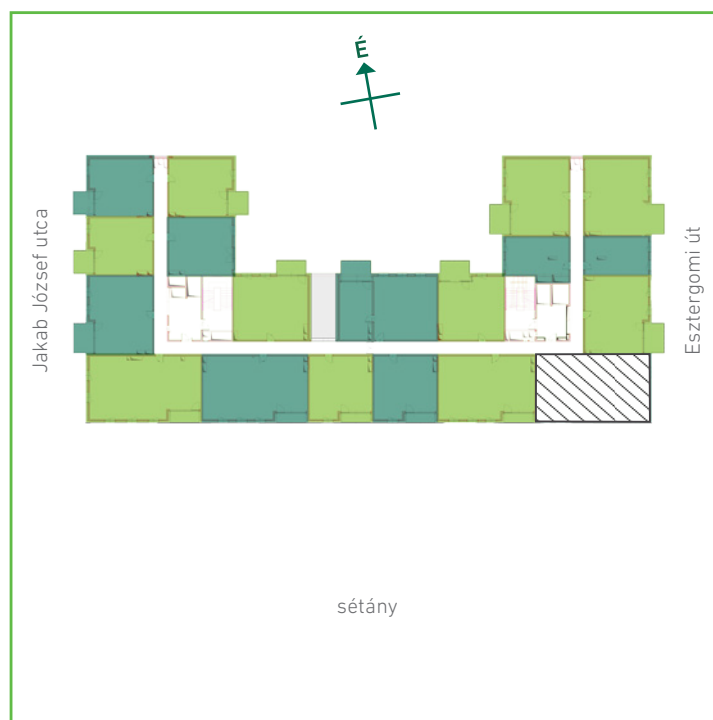

01	közlekedő	kerámia	4,64	m <sup>2</sup>
02	konyha	kerámia	7,35	m <sup>2</sup>
03	nappali	laminált padló	27,14	m <sup>2</sup>
04	kamra	kerámia	2,18	m <sup>2</sup>
05	közlekedő	laminált padló	3,19	m <sup>2</sup>
06	szoba	laminált padló	8,82	m <sup>2</sup>
07	szoba	laminált padló	13,92	m <sup>2</sup>
08	szoba	laminált padló	13,48	m <sup>2</sup>
09	fürdőszoba	kerámia	4,17	m <sup>2</sup>
10	fürdőszoba	kerámia	3,3	m <sup>2</sup>
11	ht. helyiség	kerámia	1,62	m <sup>2</sup>
Lakás összesen:			90	m <sup>2</sup>
Lakás kerekítve:			90	m <sup>2</sup>
12	loggia	greslap	3,7	m <sup>2</sup>

## Dagály Park 1. ütem • Budapest XIII. kerület, Jakob József u. 19.

A megadott alaprajzi méretek vakolatlan falak közötti méretek, a kivitelezés során kismértékű méretváltozás lehetséges. Ezen dokumentációban közölt információk kizárólag tájékoztató jellegűek, nem minősülnek ajánlattételnek. Az alaprajzon feltüntetett bútorok tájékoztató jellegűek, azok rajzi elhelyezése nem feltétlenül tükrözi azok jövőbeni elhelyezhetőségét, illetve azok nem képezik a lakás részét.