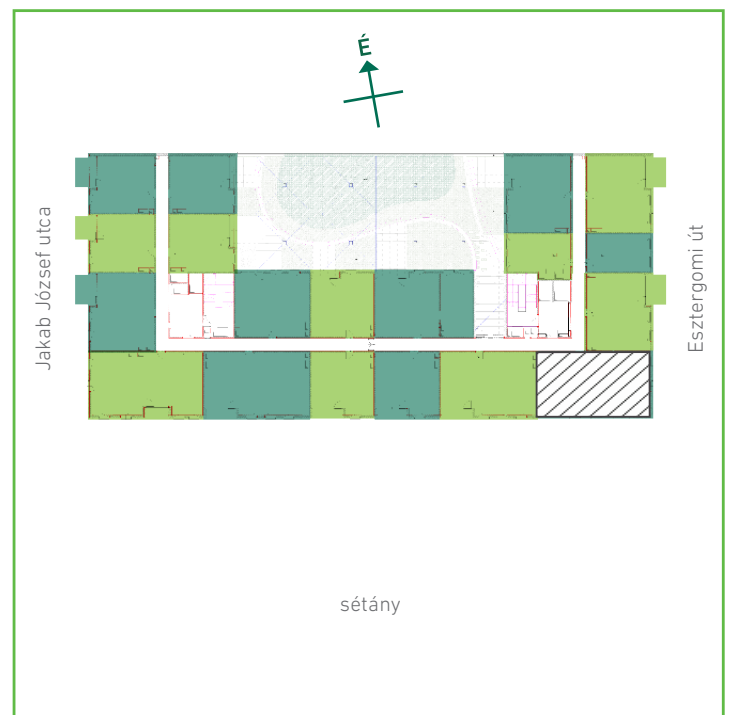

01	közlekedő	kerámia	4,64	m ²
02	konyha	kerámia	7,41	m ²
03	nappali-étkező	laminált padló	25,96	m ²
04	kamra	kerámia	2,29	m ²
05	közlekedő	laminált padló	3,3	m ²
06	szoba	laminált padló	9,13	m ²
07	szoba	laminált padló	13,92	m ²
08	szoba	laminált padló	13,48	m ²
09	fürdőszoba	kerámia	4,17	m ²
10	fürdőszoba	kerámia	3,3	m ²
11	ht. helyiség	kerámia	1,62	m ²
Lakás összesen:			89,21	m ²
Lakás kerekítve:			89	m ²
12	loggia	greslap	4,79	m ²

Dagály Park 1. ütem • Budapest XIII. kerület, Jakob József u. 19.

A megadott alaprajzi méretek vakolatlan falak közötti méretek, a kivitelezés során kismértékű méretváltozás lehetséges. Ezen dokumentációban közölt információk kizárólag tájékoztató jellegűek, nem minősülnek ajánlattételnek. Az alaprajzon feltüntetett bútorok tájékoztató jellegűek, azok rajzi elhelyezése nem feltétlenül tükrözi azok jövőbeni elhelyezhetőségét, illetve azok nem képezik a lakás részét.