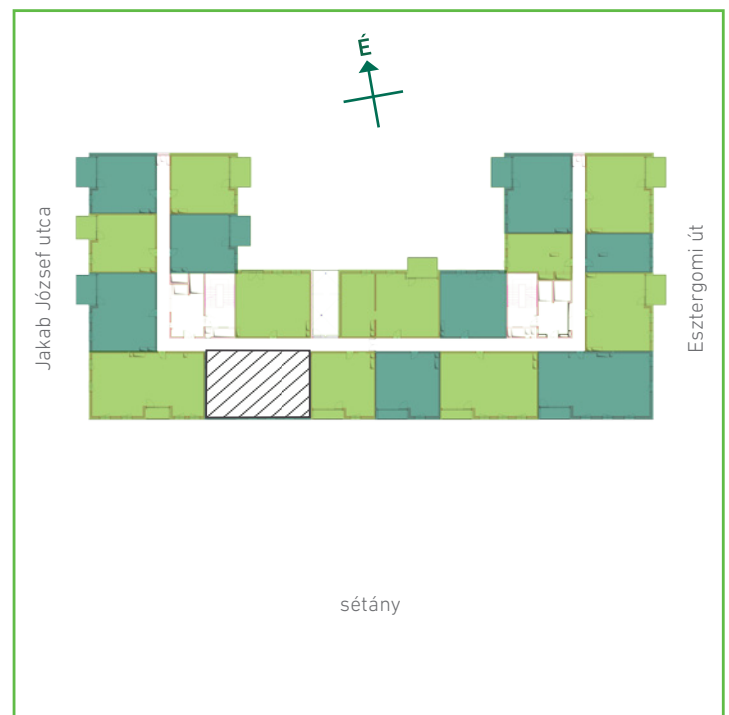

01	közlekedő	kerámia	10,74	m ²
02	konyha	kerámia	7,62	m ²
03	nappali-étkező	laminált padló	21,5	m ²
04	szoba	laminált padló	10,08	m ²
05	szoba	laminált padló	9,57	m ²
06	szoba	laminált padló	13,92	m ²
07	kamra	kerámia	1,62	m ²
08	fürdőszoba	kerámia	4,73	m ²
09	fürdőszoba	kerámia	3,7	m ²
Lakás összesen:			83,47	m ²
Lakás kerekítve:			83	m ²
10	loggia	greslap	3,92	m ²

Dagály Park 1. ütem • Budapest XIII. kerület, Jakab József u. 19.

A megadott alaprajzi méretek vakolatlan falak közötti méretek, a kivitelezés során kismértékű méretváltozás lehetséges. Ezen dokumentációban közölt információk kizárólag tájékoztató jellegűek, nem minősülnek ajánlattételnek. Az alaprajzon feltüntetett bútorok tájékoztató jellegűek, azok rajzi elhelyezése nem feltétlenül tükrözi azok jövőbeni elhelyezhetőségét, illetve azok nem képezik a lakás részét.