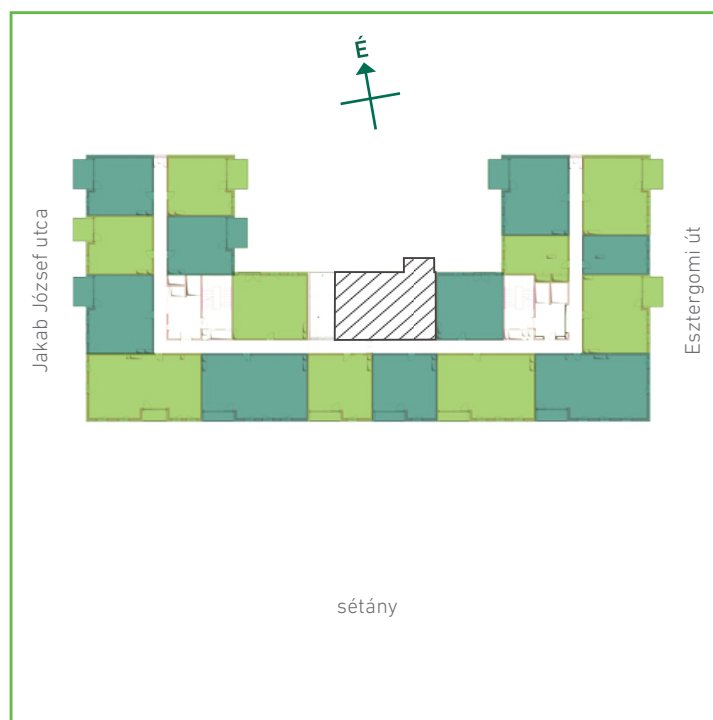

01 közlekedő	kerámia	9,32	m ²
02 konyha	kerámia	7,19	m ²
03 nappali-étkező	laminált padló	21,7	m ²
04 szoba	laminált padló	13,29	m ²
05 szoba	laminált padló	16,97	m ²
06 kamra	kerámia	1,62	m ²
07 fürdőszoba	kerámia	5,52	m ²
08 fürdőszoba	kerámia	2,99	m ²
Lakás összesen:		78,46	m ²
Lakás kerekítve:		78	m ²
09 loggia	greslap	8,4	m ²

Dagály Park 1. ütem • Budapest XIII. kerület, Jakob József u. 19.

A megadott alaprajzi méretek vakolatlan falak közötti méretek, a kivitelezés során kismértékű méretváltozás lehetséges. Ezen dokumentációban közölt információk kizárólag tájékoztató jellegűek, nem minősülnek ajánlattételnek. Az alaprajzon feltüntetett bútorok tájékoztató jellegűek, azok rajzi elhelyezése nem feltétlenül tükrözi azok jövőbeni elhelyezhetőségét, illetve azok nem képezik a lakás részét.