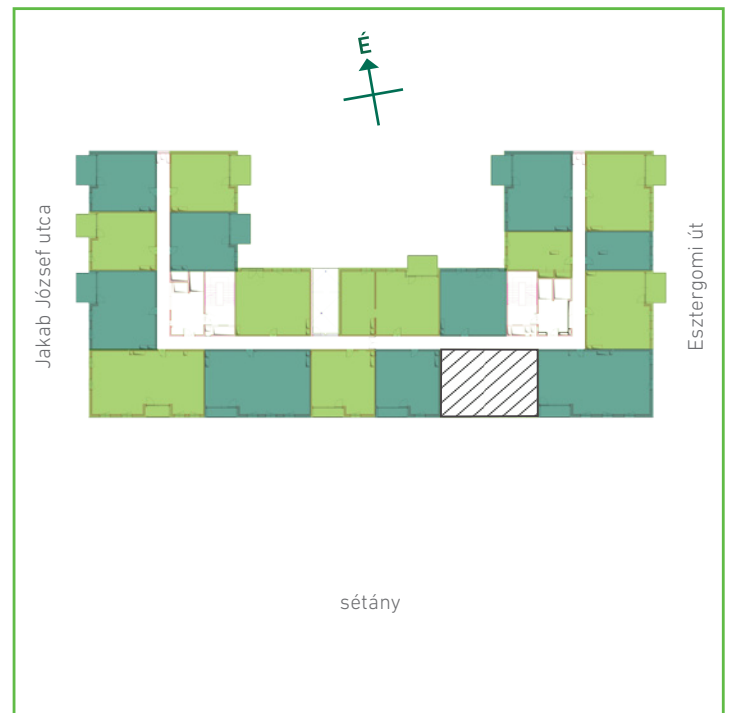

01	közlekedő	kerámia	9,64	m ²
02	konyha	kerámia	5,3	m ²
03	nappali-étkező	laminált padló	21,08	m ²
04	szoba	laminált padló	9,57	m ²
05	szoba	laminált padló	9,57	m ²
06	szoba	laminált padló	12,18	m ²
07	kamra	kerámia	1,62	m ²
08	fürdőszoba	kerámia	4,6	m ²
09	fürdőszoba	kerámia	3,58	m ²
Lakás összesen:			77,28	m ²
Lakás kerekítve:			77	m ²
10	loggia	greslap	3,92	m ²

Dagály Park 1. ütem • Budapest XIII. kerület, Jakab József u. 19.

A megadott alaprajzi méretek vakolatlan falak közötti méretek, a kivitelezés során kismértékű méretváltozás lehetséges. Ezen dokumentációban közölt információk kizárólag tájékoztató jellegűek, nem minősülnek ajánlattételnek. Az alaprajzon feltüntetett bútorok tájékoztató jellegűek, azok rajzi elhelyezése nem feltétlenül tükrözi azok jövőbeni elhelyezhetőségét, illetve azok nem képezik a lakás részét.