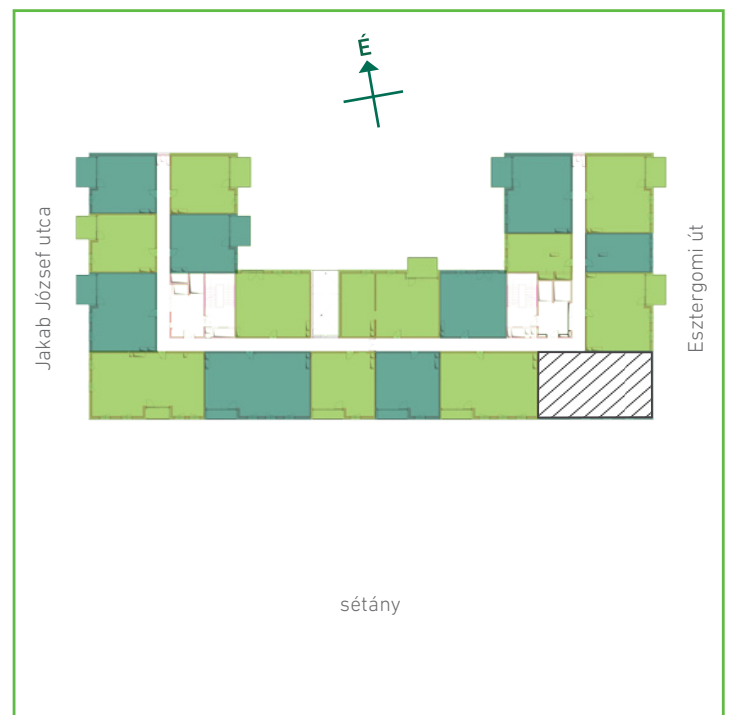

01	közlekedő	kerámia	4,64	m <sup>2</sup>
02	konyha	kerámia	7,35	m <sup>2</sup>
03	nappali-étkező	laminált padló	25,96	m <sup>2</sup>
04	kamra	kerámia	2,18	m <sup>2</sup>
05	közlekedő	laminált padló	3,3	m <sup>2</sup>
06	szoba	laminált padló	9,13	m <sup>2</sup>
07	szoba	laminált padló	13,92	m <sup>2</sup>
08	szoba	laminált padló	13,48	m <sup>2</sup>
09	fürdőszoba	kerámia	4,17	m <sup>2</sup>
10	fürdőszoba	kerámia	3,3	m <sup>2</sup>
11	ht. helyiség	kerámia	1,62	m <sup>2</sup>
Lakás összesen:			89,23	m <sup>2</sup>
Lakás kerekítve:			89	m <sup>2</sup>
12	loggia	greslap	4,79	m <sup>2</sup>

## Dagály Park 1. ütem • Budapest XIII. kerület, Jakab József u. 19.

A megadott alaprajzi méretek vakolatlan falak közötti méretek, a kivitelezés során kismértékű méretváltozás lehetséges. Ezen dokumentációban közölt információk kizárólag tájékoztató jellegűek, nem minősülnek ajánlattételnek. Az alaprajzon feltüntetett bútorok tájékoztató jellegűek, azok rajzi elhelyezése nem feltétlenül tükrözi azok jövőbeni elhelyezhetőségét, illetve azok nem képezik a lakás részét.