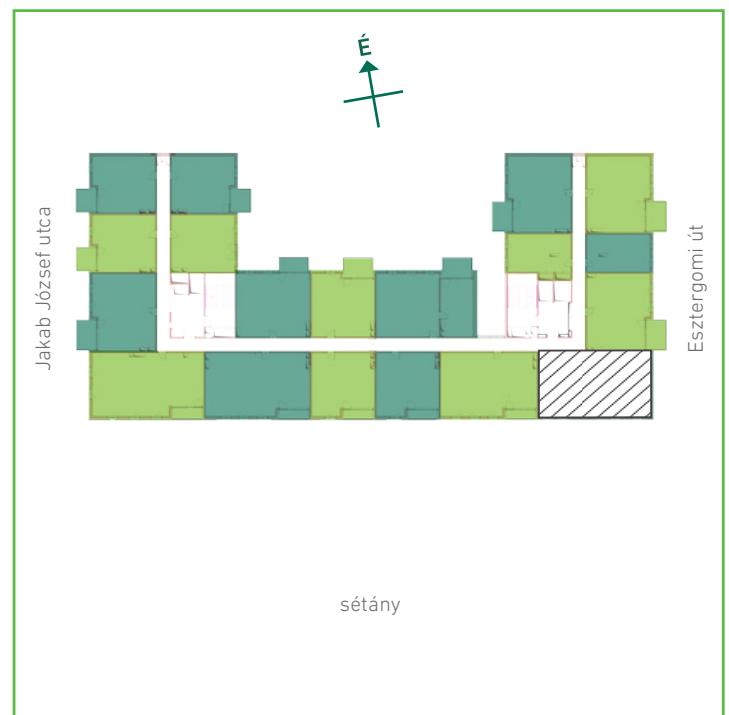

01 közlekedő	kerámia	4,64 m <sup>2</sup>
02 konyha	kerámia	7,35 m <sup>2</sup>
03 nappali-étkező	laminált padló	27,14 m <sup>2</sup>
04 kamra	kerámia	2,18 m <sup>2</sup>
05 közlekedő	laminált padló	3,19 m <sup>2</sup>
06 szoba	laminált padló	8,82 m <sup>2</sup>
07 szoba	laminált padló	13,92 m <sup>2</sup>
08 szoba	laminált padló	13,48 m <sup>2</sup>
09 fürdőszoba	kerámia	4,17 m <sup>2</sup>
10 fürdőszoba	kerámia	3,3 m <sup>2</sup>
11 ht. helyiség	kerámia	1,62 m <sup>2</sup>
Lakás összesen:		89,87 m <sup>2</sup>
Lakás kerekítve:		90 m <sup>2</sup>
12 loggia	greslap	3,7 m <sup>2</sup>

## Dagály Park 1. ütem • Budapest XIII. kerület, Jakab József u. 19.

A megadott alaprajzi méretek vakolatlan falak közötti méretek, a kivitelezés során kismértékű méretváltozás lehetséges. Ezen dokumentációban közölt információk kizárólag tájékoztató jellegűek, nem minősülnek ajánlattételnek. Az alaprajzon feltüntetett bútorok tájékoztató jellegűek, azok rajzi elhelyezése nem feltétlenül tükrözi azok jövőbeni elhelyezhetőségét, illetve azok nem képezik a lakás részét.