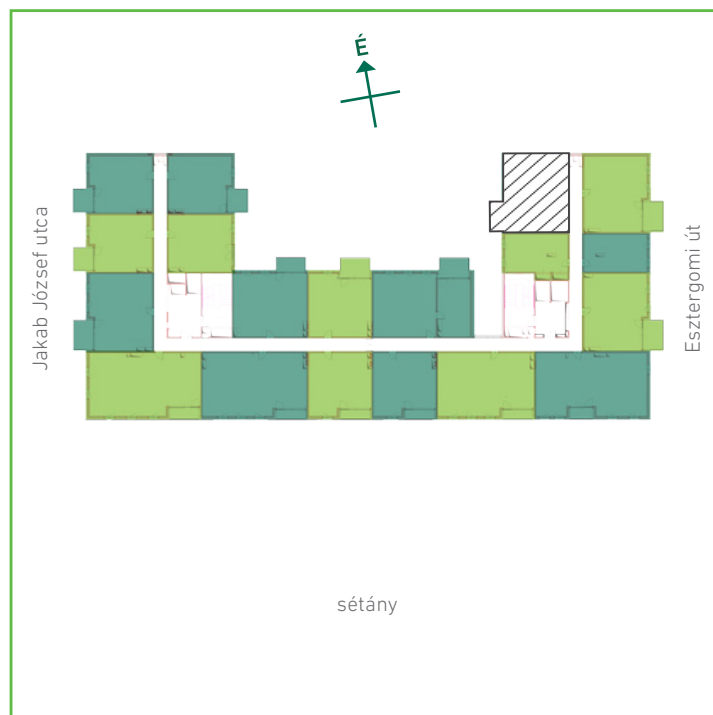

01	közlekedő	kerámia	7,14	m ²
02	konyha	kerámia	6,45	m ²
03	nappali-étkező	laminált padló	19,75	m ²
04	szoba	laminált padló	9,57	m ²
05	szoba	laminált padló	11,74	m ²
06	fürdőszoba	kerámia	5,19	m ²
07	wc	kerámia	1,44	m ²
Lakás összesen:			61,28	m ²
Lakás kerekítve:			61	m ²
08	loggia	greslap	8,4	m ²

Dagály Park 1. ütem • Budapest XIII. kerület, Jakab József u. 19.

A megadott alaprajzi méretek vakolatlan falak közötti méretek, a kivitelezés során kismértékű méretváltozás lehetséges. Ezen dokumentációban közölt információk kizárólag tájékoztató jellegűek, nem minősülnek ajánlattételnek. Az alaprajzon feltüntetett bútorok tájékoztató jellegűek, azok rajzi elhelyezése nem feltétlenül tükrözi azok jövőbeni elhelyezhetőségét, illetve azok nem képezik a lakás részét.