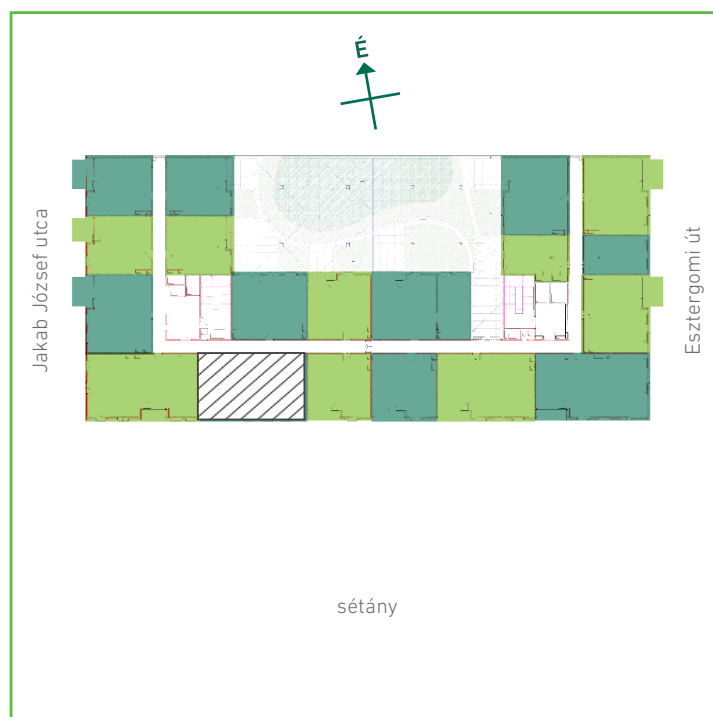

01	közlekedő	kerámia	10,74	m ²
02	konyha	kerámia	7,62	m ²
03	nappali-étkező	laminált padló	21,5	m ²
04	szoba	laminált padló	10,08	m ²
05	szoba	laminált padló	9,57	m ²
06	szoba	laminált padló	13,92	m ²
07	fürdőszoba	kerámia	4,6	m ²
08	fürdőszoba	kerámia	3,58	m ²
09	kamra	kerámia	1,62	m ²
Lakás összesen:			83,22	m ²
Lakás kerekítve:			83	m ²
10	loggia	greslap	3,92	m ²

Dagály Park 1. ütem • Budapest XIII. kerület, Jakob József u. 19.

A megadott alaprajzi méretek vakolatlan falak közötti méretek, a kivitelezés során kismértékű méretváltozás lehetséges. Ezen dokumentációban közölt információk kizárólag tájékoztató jellegűek, nem minősülnek ajánlattételnek. Az alaprajzon feltüntetett bútorok tájékoztató jellegűek, azok rajzi elhelyezése nem feltétlenül tükrözi azok jövőbeni elhelyezhetőségét, illetve azok nem képezik a lakás részét.