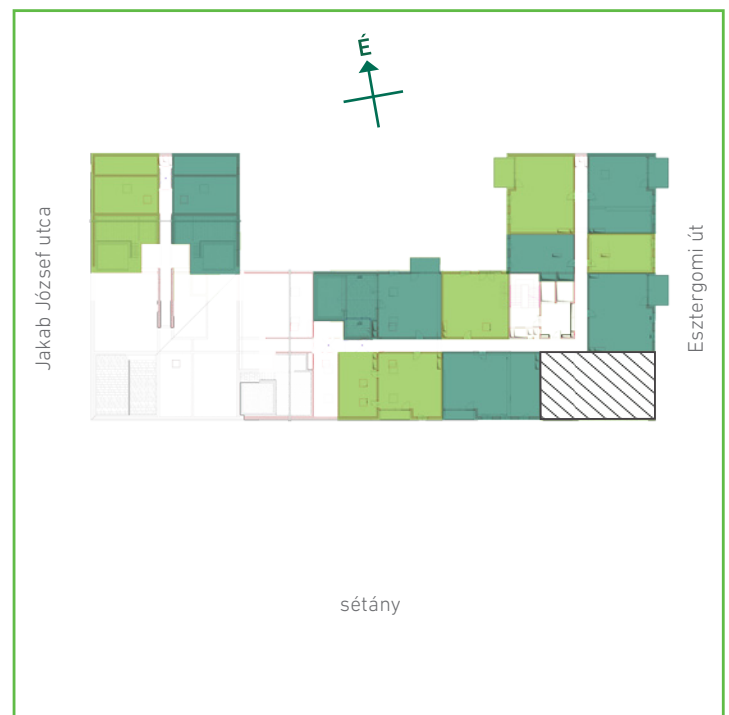

01	közlekedő	kerámia	4,64	m ²
02	konyha	kerámia	7,35	m ²
03	nappali-étkező	laminált padló	25,96	m ²
04	kamra	kerámia	2,18	m ²
05	közlekedő	laminált padló	3,3	m ²
06	szoba	laminált padló	9,13	m ²
07	szoba	laminált padló	13,92	m ²
08	szoba	laminált padló	13,48	m ²
09	fürdőszoba	kerámia	4,17	m ²
10	fürdőszoba	kerámia	3,3	m ²
11	ht. helyiség	kerámia	1,62	m ²
Lakás összesen:			89,23	m ²
Lakás kerekítve:			89	m ²
12	loggia	greslap	4,79	m ²

Dagály Park 1. ütem • Budapest XIII. kerület, Jakab József u. 19.

A megadott alaprajzi méretek vakolatlan falak közötti méretek, a kivitelezés során kismértékű méretváltozás lehetséges. Ezen dokumentációban közölt információk kizárólag tájékoztató jellegűek, nem minősülnek ajánlattételnek. Az alaprajzon feltüntetett bútorok tájékoztató jellegűek, azok rajzi elhelyezése nem feltétlenül tükrözi azok jövőbeni elhelyezhetőségét, illetve azok nem képezik a lakás részét.