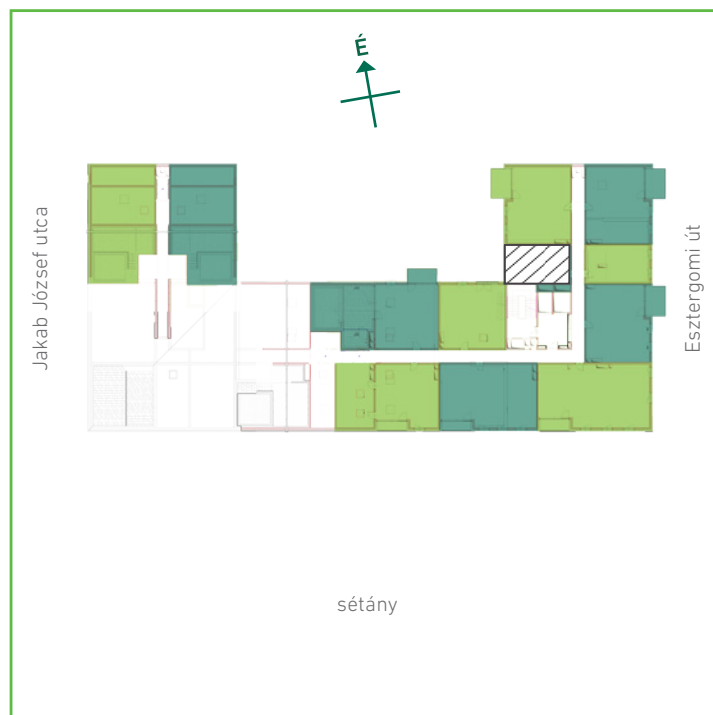

01 közlekedő	kerámia	3,26	m ²
02 konyha	kerámia	5,78	m ²
03 nappali-étkező	laminált padló	18,59	m ²
04 fürdőszoba	kerámia	4,18	m ²
Lakás összesen:		31,81	m ²
Lakás kerekítve:		32	m ²

Dagály Park 1. ütem • Budapest XIII. kerület, Jakob József u. 19.

A megadott alaprajzi méretek vakolatlan falak közötti méretek, a kivitelezés során kismértékű méretváltozás lehetséges. Ezen dokumentációban közölt információk kizárólag tájékoztató jellegűek, nem minősülnek ajánlattételnek. Az alaprajzon feltüntetett bútorok tájékoztató jellegűek, azok rajzi elhelyezése nem feltétlenül tükrözi azok jövőbeni elhelyezhetőségét, illetve azok nem képezik a lakás részét.