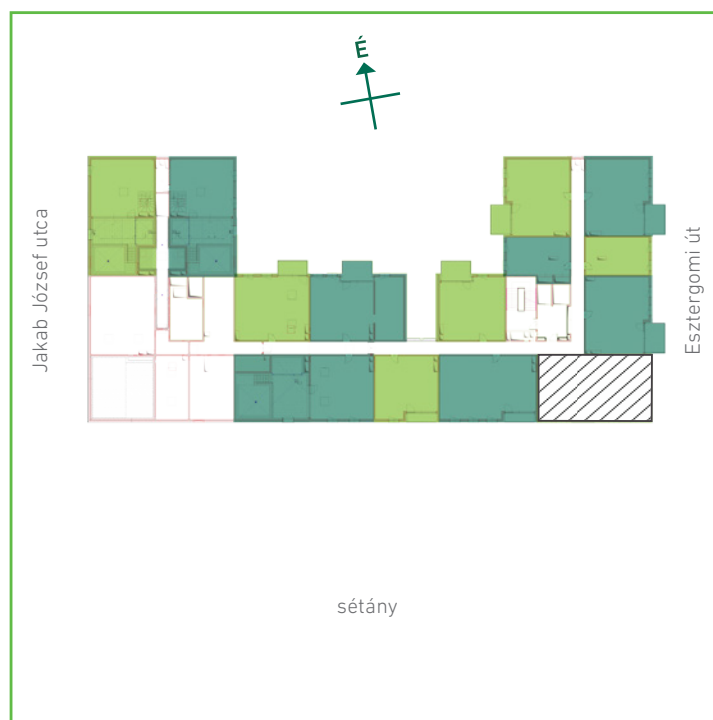

01	közlekedő	kerámia	4,64	m <sup>2</sup>
02	konyha	kerámia	7,35	m <sup>2</sup>
03	nappali-étkező	laminált padló	27,14	m <sup>2</sup>
04	kamra	kerámia	2,18	m <sup>2</sup>
05	közlekedő	laminált padló	3,19	m <sup>2</sup>
06	szoba	laminált padló	8,82	m <sup>2</sup>
07	szoba	laminált padló	13,92	m <sup>2</sup>
08	szoba	laminált padló	13,48	m <sup>2</sup>
09	fürdőszoba	kerámia	4,17	m <sup>2</sup>
10	fürdőszoba	kerámia	3,3	m <sup>2</sup>
11	ht. helyiség	kerámia	1,62	m <sup>2</sup>
Lakás összesen:			90,00	m <sup>2</sup>
Lakás kerekítve:			90	m <sup>2</sup>
12	loggia	greslap	3,7	m <sup>2</sup>

## Dagály Park 1. ütem • Budapest XIII. kerület, Jakab József u. 19.

A megadott alaprajzi méretek vakolatlan falak közötti méretek, a kivitelezés során kismértékű méretváltozás lehetséges. Ezen dokumentációban közölt információk kizárólag tájékoztató jellegűek, nem minősülnek ajánlattételnek. Az alaprajzon feltüntetett bútorok tájékoztató jellegűek, azok rajzi elhelyezése nem feltétlenül tükrözi azok jövőbeni elhelyezhetőségét, illetve azok nem képezik a lakás részét.