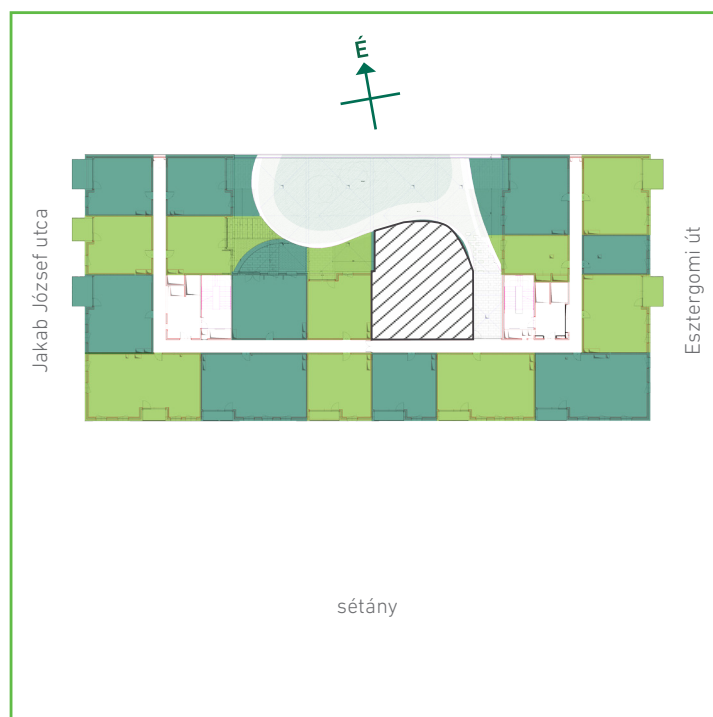

LÉPCSŐHÁZ

EMELET

LAKÁSSZÁM

LAKÁS

TERASZ

KERT

A 1. 9 79 m² 22 m² 43 m²

01	közlekedő	kerámia	9,31	m ²
02	konyha	kerámia	7,19	m ²
03	nappali-étkező	laminált padló	21,67	m ²
04	szoba	laminált padló	13,29	m ²
05	szoba	laminált padló	16,97	m ²
06	kamra	kerámia	1,62	m ²
07	fürdőszoba	kerámia	5,53	m ²
08	fürdőszoba	kerámia	2,99	m ²
Lakás összesen:			78,56	m ²
Lakás kerekítve:			79	m ²
08	terasz	térkő burkolat	22,28	m ²
09	kert	gyep	42,66	m ²

Dagály Park 1. ütem • Budapest XIII. kerület, Jakab József u. 19.

A megadott alaprajzi méretek vakolatlan falak közötti méretek, a kivitelezés során kismértékű méretváltozás lehetséges. Ezen dokumentációban közölt információk kizárólag tájékoztató jellegűek, nem minősülnek ajánlattételnek. Az alaprajzon feltüntetett bútorok tájékoztató jellegűek, azok rajzi elhelyezése nem feltétlenül tükrözi azok jövőbeni elhelyezhetőségét, illetve azok nem képezik a lakás részét.