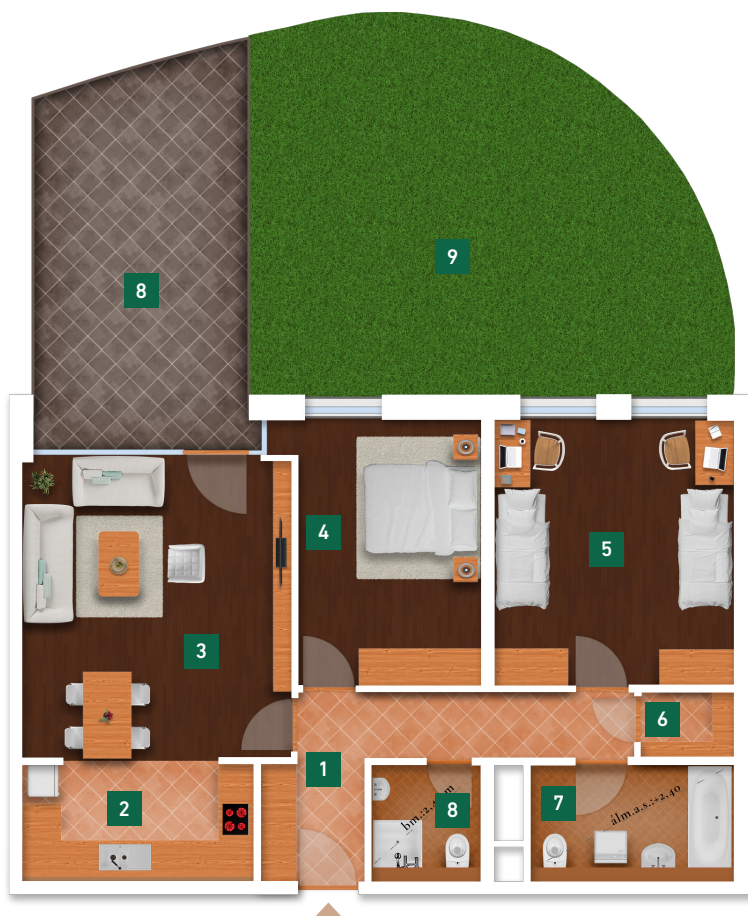

LÉPCSŐHÁZ

EMELET

LAKÁSSZÁM

LAKÁS

TERASZ

KERT

A 1. 9 79 m² 22 m² 43 m²

01	közlekedő	kerámia	9,31	m ²
02	konyha	kerámia	7,19	m ²
03	nappali-étkező	laminált padló	21,67	m ²
04	szoba	laminált padló	13,29	m ²
05	szoba	laminált padló	16,97	m ²
06	kamra	kerámia	1,62	m ²
07	fürdőszoba	kerámia	5,53	m ²
08	fürdőszoba	kerámia	2,99	m ²
Lakás összesen:			78,56	m ²
Lakás kerekítve:			79	m ²
08	terasz	térkő burkolat	22,28	m ²
09	kert	gyep	42,66	m ²

Dagály Park 1. ütem • Budapest XIII. kerület, Jakab József u. 19.

A megadott alaprajzi méretek vakolatlan falak közötti méretek, a kivitelezés során kismértékű méretváltozás lehetséges. Ezen dokumentációban közölt információk kizárólag tájékoztató jellegűek, nem minősülnek ajánlattételnek. Az alaprajzon feltüntetett bútorok tájékoztató jellegűek, azok rajzi elhelyezése nem feltétlenül tükrözi azok jövőbeni elhelyezhetőségét, illetve azok nem képezik a lakás részét.