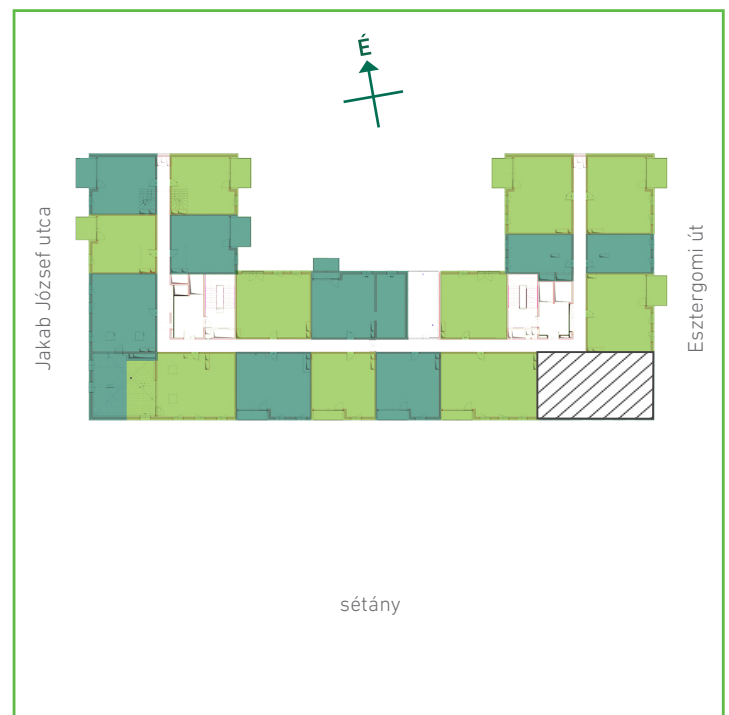

LÉPCSÚHÁZ

A

EMELET

5.

LAKÁSSZÁM

44

LAKÁS

89 m²

LOGGIA

5 m²

01	közlekedő	kerámia	4,64	m ²
02	konyha	kerámia	7,35	m ²
03	nappali-étkező	laminált padló	25,96	m ²
04	kamra	kerámia	2,18	m ²
05	közlekedő	laminált padló	3,3	m ²
06	szoba	laminált padló	9,13	m ²
07	szoba	laminált padló	13,92	m ²
08	szoba	laminált padló	13,48	m ²
09	fürdőszoba	kerámia	4,17	m ²
10	fürdőszoba	kerámia	3,3	m ²
11	ht. helyiség	kerámia	1,62	m ²
Lakás összesen:			89,23	m ²
Lakás kerekítve:			89	m ²
12	loggia	greslap	4,79	m ²

Dagály Park 1. ütem • Budapest XIII. kerület, Jakob József u. 19.

A megadott alaprajzi méretek vakolatlan falak közötti méretek, a kivitelezés során kismértékű méretváltozás lehetséges. Ezen dokumentációban közölt információk kizárólag tájékoztató jellegűek, nem minősülnek ajánlattételnek. Az alaprajzon feltüntetett bútorok tájékoztató jellegűek, azok rajzi elhelyezése nem feltétlenül tükrözi azok jövőbeni elhelyezhetőségét, illetve azok nem képezik a lakás részét.