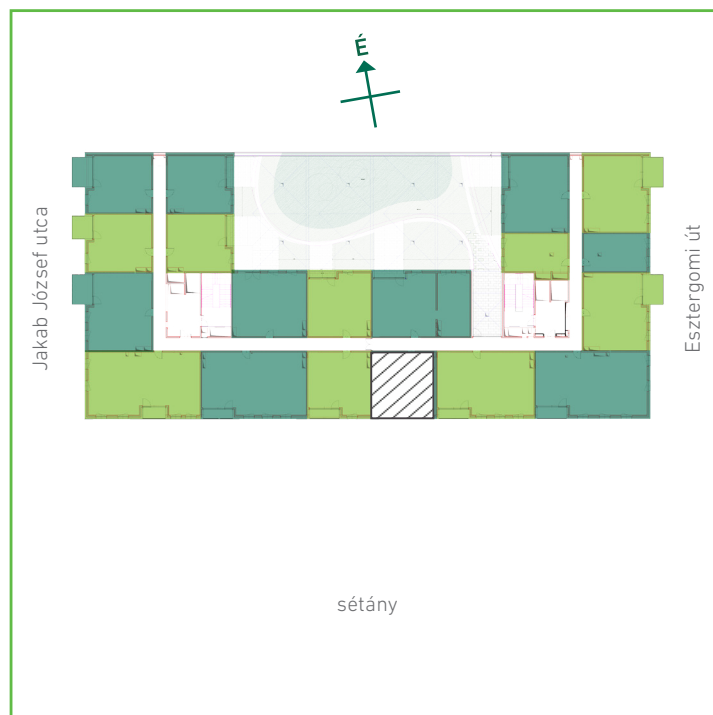

LÉPCSÚHÁZ

A

EMELET

1.

LAKÁSSZÁM

8

LAKÁS

49 m<sup>2</sup>

LOGGIA

4 m<sup>2</sup>

01	közlekedő	kerámia	4,82	m <sup>2</sup>
02	konyha	kerámia	6,47	m <sup>2</sup>
03	nappali-étkező	laminált padló	18,75	m <sup>2</sup>
04	szoba	laminált padló	13,77	m <sup>2</sup>
05	fürdőszoba	kerámia	3,93	m <sup>2</sup>
06	wc	kerámia	1,52	m <sup>2</sup>
Lakás összesen:			49,26	m <sup>2</sup>
Lakás kerekítve:			49	m <sup>2</sup>
07	loggia	greslap	3,92	m <sup>2</sup>

## Dagály Park 1. ütem • Budapest XIII. kerület, Jakab József u. 19.

A megadott alaprajzi méretek vakolatlan falak közötti méretek, a kivitelezés során kismértékű méretváltozás lehetséges. Ezen dokumentációban közölt információk kizárólag tájékoztató jellegűek, nem minősülnek ajánlattételnek. Az alaprajzon feltüntetett bútorok tájékoztató jellegűek, azok rajzi elhelyezése nem feltétlenül tükrözi azok jövőbeni elhelyezhetőségét, illetve azok nem képezik a lakás részét.