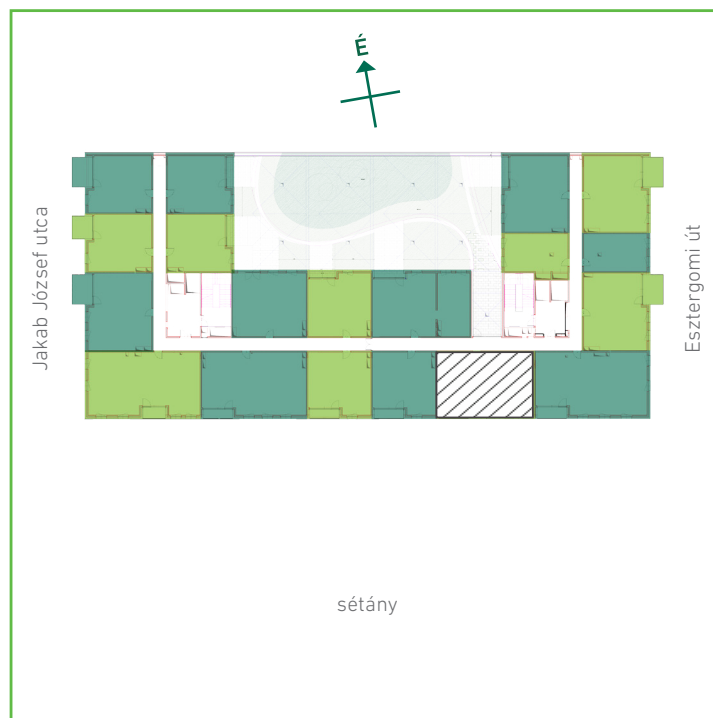

LÉPCSÚHÁZ

A

EMELET

1.

LAKÁSSZÁM

7

LAKÁS

77 m²

LOGGIA

4 m²

01	közlekedő	kerámia	9,64	m ²
02	konyha	kerámia	5,3	m ²
03	nappali-étkező	laminált padló	21,08	m ²
04	szoba	laminált padló	9,57	m ²
05	szoba	laminált padló	9,57	m ²
06	szoba	laminált padló	12,18	m ²
07	kamra	kerámia	1,62	m ²
08	fürdőszoba	kerámia	4,6	m ²
09	fürdőszoba	kerámia	3,58	m ²
Lakás összesen:			77,16	m ²
Lakás kerekítve:			77	m ²
10	loggia	greslap	3,92	m ²

Dagály Park 1. ütem • Budapest XIII. kerület, Jakab József u. 19.

A megadott alaprajzi méretek vakolatlan falak közötti méretek, a kivitelezés során kismértékű méretváltozás lehetséges. Ezen dokumentációban közölt információk kizárólag tájékoztató jellegűek, nem minősülnek ajánlattételnek. Az alaprajzon feltüntetett bútorok tájékoztató jellegűek, azok rajzi elhelyezése nem feltétlenül tükrözi azok jövőbeni elhelyezhetőségét, illetve azok nem képezik a lakás részét.