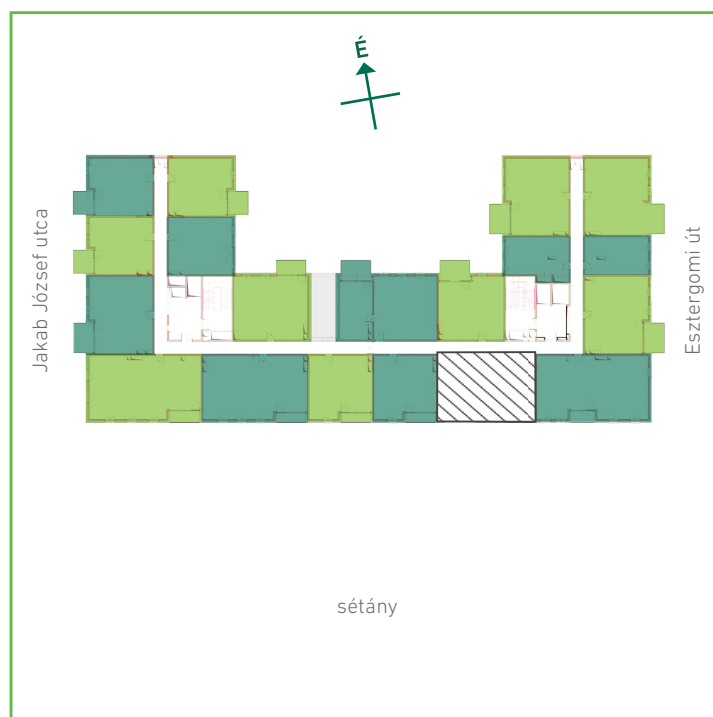

01	közlekedő	kerámia	10,79	m ²
02	konyha	kerámia	6,45	m ²
03	nappali-étkező	laminált padló	18,75	m ²
04	szoba	laminált padló	9,57	m ²
05	szoba	laminált padló	9,57	m ²
06	szoba	laminált padló	12,18	m ²
07	kamra	kerámia	1,62	m ²
08	fürdőszoba	kerámia	4,6	m ²
09	fürdőszoba	kerámia	3,58	m ²
Lakás összesen:			77,11	m ²
Lakás kerekítve:			77	m ²
10	loggia	greslap	3,92	m ²

Dagály Park 1. ütem • Budapest XIII. kerület, Jakob József u. 19.

A megadott alaprajzi méretek vakolatlan falak közötti méretek, a kivitelezés során kismértékű méretváltozás lehetséges. Ezen dokumentációban közölt információk kizárólag tájékoztató jellegűek, nem minősülnek ajánlattételnek. Az alaprajzon feltüntetett bútorok tájékoztató jellegűek, azok rajzi elhelyezése nem feltétlenül tükrözi azok jövőbeni elhelyezhetőségét, illetve azok nem képezik a lakás részét.