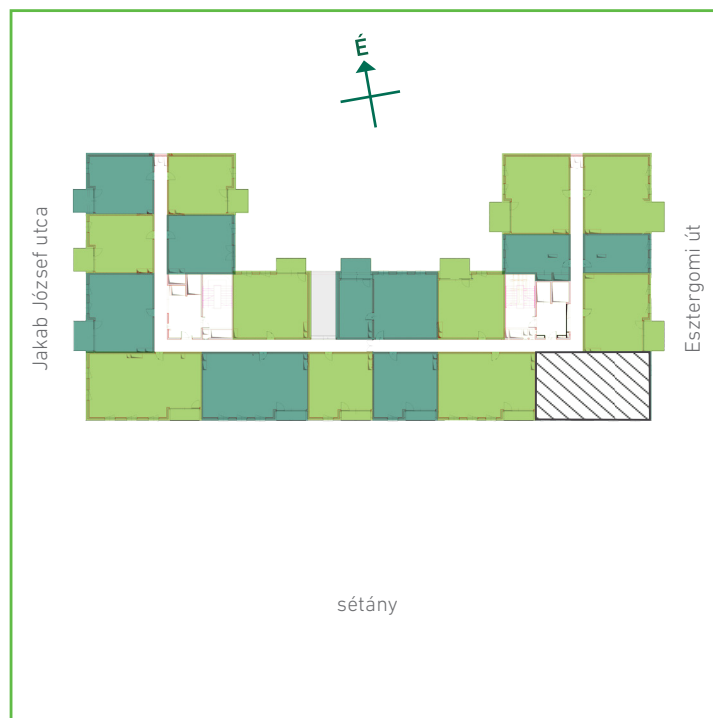

01	közlekedő	kerámia	4,64	m <sup>2</sup>
02	konyha	kerámia	7,35	m <sup>2</sup>
03	nappali	laminált padló	27,14	m <sup>2</sup>
04	kamra	kerámia	2,18	m <sup>2</sup>
05	közlekedő	laminált padló	3,19	m <sup>2</sup>
06	szoba	laminált padló	8,82	m <sup>2</sup>
07	szoba	laminált padló	13,92	m <sup>2</sup>
08	szoba	laminált padló	13,48	m <sup>2</sup>
09	fürdőszoba	kerámia	4,17	m <sup>2</sup>
10	fürdőszoba	kerámia	3,3	m <sup>2</sup>
11	ht. helyiség	kerámia	1,62	m <sup>2</sup>
Lakás összesen:			90	m <sup>2</sup>
Lakás kerekítve:			90	m <sup>2</sup>
12	loggia	greslap	3,7	m <sup>2</sup>

## Dagály Park 1. ütem • Budapest XIII. kerület, Jakob József u. 19.

A megadott alaprajzi méretek vakolatlan falak közötti méretek, a kivitelezés során kismértékű méretváltozás lehetséges. Ezen dokumentációban közölt információk kizárólag tájékoztató jellegűek, nem minősülnek ajánlattételnek. Az alaprajzon feltüntetett bútorok tájékoztató jellegűek, azok rajzi elhelyezése nem feltétlenül tükrözi azok jövőbeni elhelyezhetőségét, illetve azok nem képezik a lakás részét.