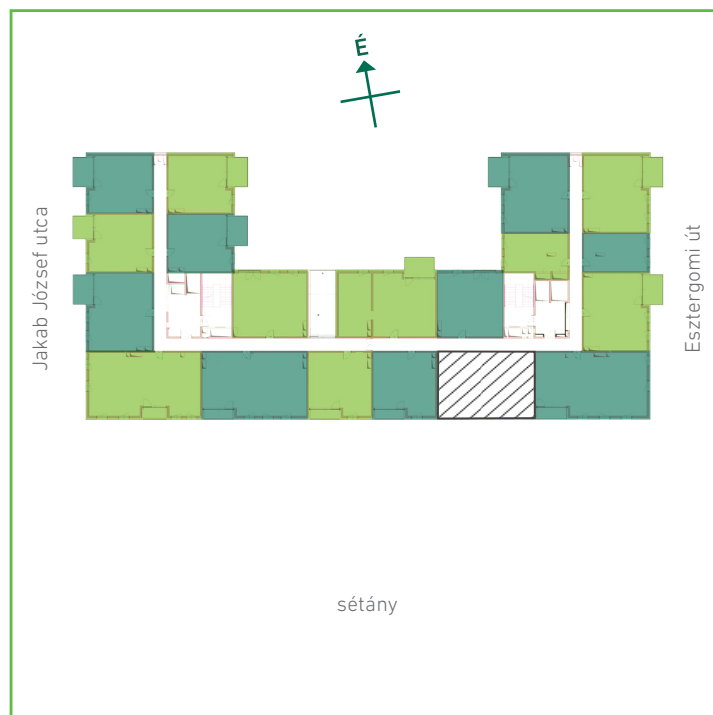

01	közlekedő	kerámia	9,64	m <sup>2</sup>
02	konyha	kerámia	5,3	m <sup>2</sup>
03	nappali-étkező	laminált padló	21,08	m <sup>2</sup>
04	szoba	laminált padló	9,57	m <sup>2</sup>
05	szoba	laminált padló	9,57	m <sup>2</sup>
06	szoba	laminált padló	12,18	m <sup>2</sup>
07	kamra	kerámia	1,62	m <sup>2</sup>
08	fürdőszoba	kerámia	4,6	m <sup>2</sup>
09	fürdőszoba	kerámia	3,58	m <sup>2</sup>
Lakás összesen:			77,28	m <sup>2</sup>
Lakás kerekítve:			77	m <sup>2</sup>
10	loggia	greslap	3,92	m <sup>2</sup>

## Dagály Park 1. ütem • Budapest XIII. kerület, Jakab József u. 19.

A megadott alaprajzi méretek vakolatlan falak közötti méretek, a kivitelezés során kismértékű méretváltozás lehetséges. Ezen dokumentációban közölt információk kizárólag tájékoztató jellegűek, nem minősülnek ajánlattételnek. Az alaprajzon feltüntetett bútorok tájékoztató jellegűek, azok rajzi elhelyezése nem feltétlenül tükrözi azok jövőbeni elhelyezhetőségét, illetve azok nem képezik a lakás részét.