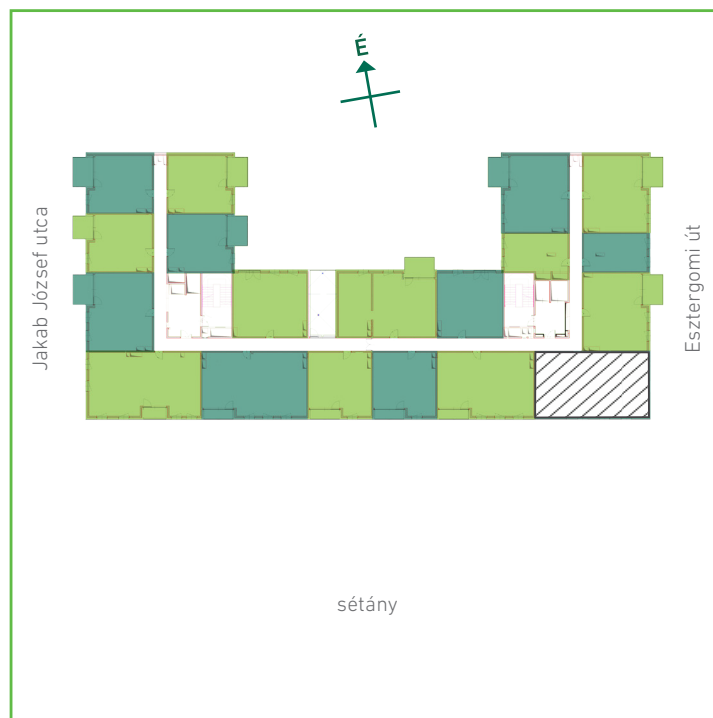

LÉPCSÚHÁZ

A

EMELET

3.

LAKÁSSZÁM

24

LAKÁS

89 m²

LOGGIA

5 m²

01	közlekedő	kerámia	4,64	m ²
02	konyha	kerámia	7,35	m ²
03	nappali-étkező	laminált padló	25,96	m ²
04	kamra	kerámia	2,18	m ²
05	közlekedő	laminált padló	3,3	m ²
06	szoba	laminált padló	9,13	m ²
07	szoba	laminált padló	13,92	m ²
08	szoba	laminált padló	13,48	m ²
09	fürdőszoba	kerámia	4,17	m ²
10	fürdőszoba	kerámia	3,3	m ²
11	ht. helyiség	kerámia	1,62	m ²
Lakás összesen:			89,23	m ²
Lakás kerekítve:			89	m ²
12	loggia	greslap	4,79	m ²

Dagály Park 1. ütem • Budapest XIII. kerület, Jakab József u. 19.

A megadott alaprajzi méretek vakolatlan falak közötti méretek, a kivitelezés során kismértékű méretváltozás lehetséges. Ezen dokumentációban közölt információk kizárólag tájékoztató jellegűek, nem minősülnek ajánlattételnek. Az alaprajzon feltüntetett bútorok tájékoztató jellegűek, azok rajzi elhelyezése nem feltétlenül tükrözi azok jövőbeni elhelyezhetőségét, illetve azok nem képezik a lakás részét.