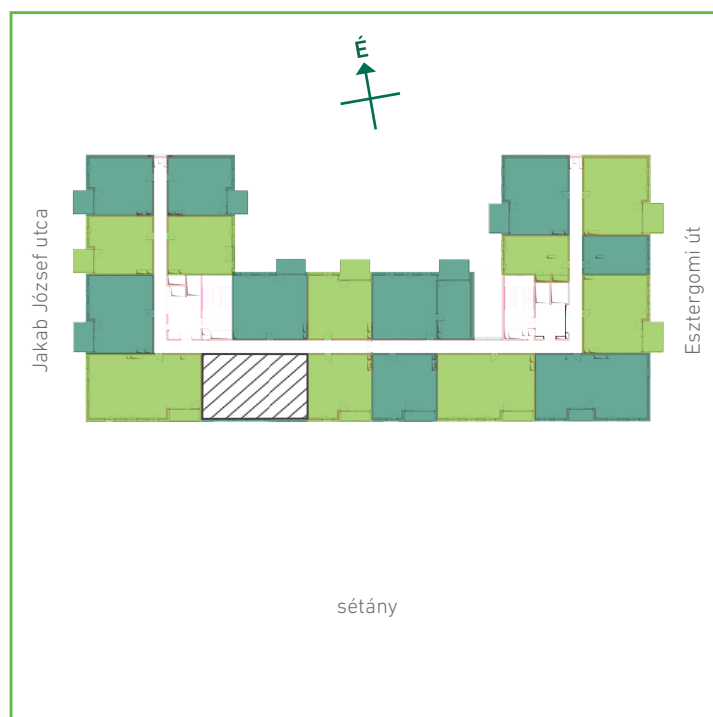

01	közlekedő	kerámia	10,69	m <sup>2</sup>
02	konyha	kerámia	7,62	m <sup>2</sup>
03	nappali-étkező	laminált padló	21,5	m <sup>2</sup>
04	szoba	laminált padló	10,08	m <sup>2</sup>
05	szoba	laminált padló	9,57	m <sup>2</sup>
06	szoba	laminált padló	13,92	m <sup>2</sup>
07	kamra	kerámia	1,62	m <sup>2</sup>
08	fürdőszoba	kerámia	4,6	m <sup>2</sup>
09	fürdőszoba	kerámia	3,58	m <sup>2</sup>
Lakás összesen:			83,18	m <sup>2</sup>
Lakás kerekítve:			83	m <sup>2</sup>
10	loggia	greslap	3,92	m <sup>2</sup>

## Dagály Park 1. ütem • Budapest XIII. kerület, Jakab József u. 19.

A megadott alaprajzi méretek vakolatlan falak közötti méretek, a kivitelezés során kismértékű méretváltozás lehetséges. Ezen dokumentációban közölt információk kizárólag tájékoztató jellegűek, nem minősülnek ajánlattételnek. Az alaprajzon feltüntetett bútorok tájékoztató jellegűek, azok rajzi elhelyezése nem feltétlenül tükrözi azok jövőbeni elhelyezhetőségét, illetve azok nem képezik a lakás részét.