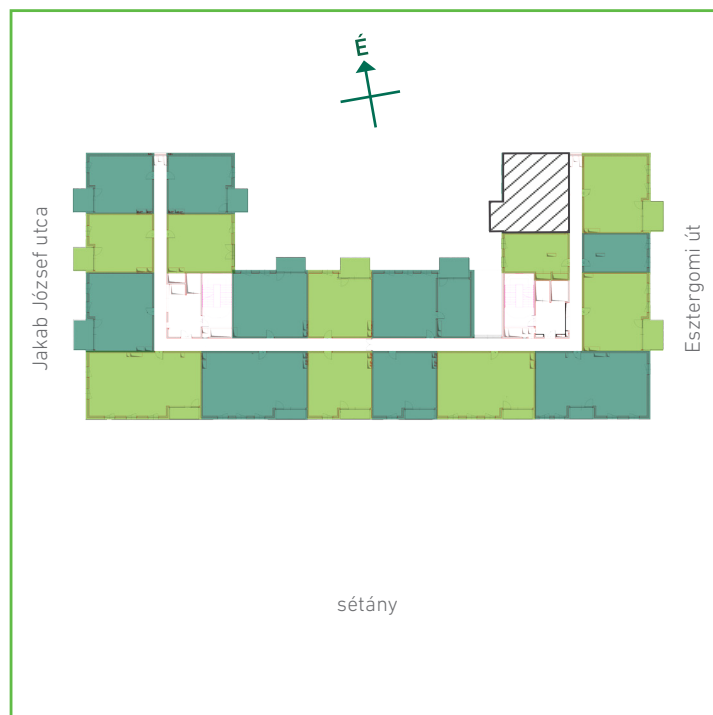

01	közlekedő	kerámia	7,14	m ²
02	konyha	kerámia	6,45	m ²
03	nappali-étkező	laminált padló	19,75	m ²
04	szoba	laminált padló	9,57	m ²
05	szoba	laminált padló	11,74	m ²
06	fürdőszoba	kerámia	5,19	m ²
07	wc	kerámia	1,44	m ²
Lakás összesen:			61,28	m ²
Lakás kerekítve:			61	m ²
08	loggia	greslap	8,4	m ²

Dagály Park 1. ütem • Budapest XIII. kerület, Jakab József u. 19.

A megadott alaprajzi méretek vakolatlan falak közötti méretek, a kivitelezés során kismértékű méretváltozás lehetséges. Ezen dokumentációban közölt információk kizárólag tájékoztató jellegűek, nem minősülnek ajánlattételnek. Az alaprajzon feltüntetett bútorok tájékoztató jellegűek, azok rajzi elhelyezése nem feltétlenül tükrözi azok jövőbeni elhelyezhetőségét, illetve azok nem képezik a lakás részét.