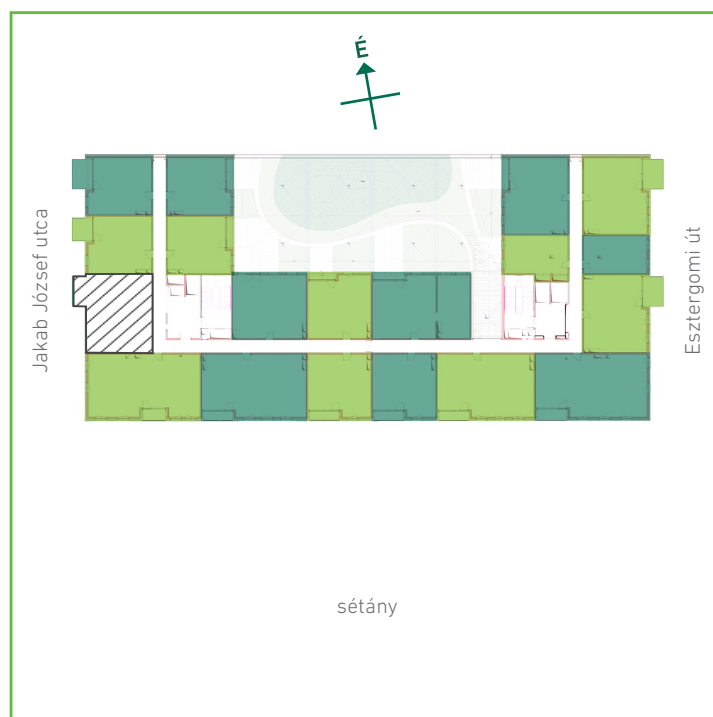

LÉPCSÚHÁZ

B

EMELET

1.

LAKÁSSZÁM

6

LAKÁS

62 m²

LOGGIA

8 m²

01	közlekedő	kerámia	7,1	m ²
02	konyha-étkező	kerámia	7,58	m ²
03	nappali	laminált padló	19,75	m ²
04	szoba	laminált padló	9,79	m ²
05	szoba	laminált padló	12,18	m ²
06	fürdőszoba	kerámia	4,6	m ²
07	wc	kerámia	1,44	m ²
Lakás összesen:			62,43	m ²
Lakás kerekítve:			62	m ²
08	loggia	greslap	8,4	m ²

Dagály Park 1. ütem • Budapest XIII. kerület, Jakob József u. 19.

A megadott alaprajzi méretek vakolatlan falak közötti méretek, a kivitelezés során kismértékű méretváltozás lehetséges. Ezen dokumentációban közölt információk kizárólag tájékoztató jellegűek, nem minősülnek ajánlattételnek. Az alaprajzon feltüntetett bútorok tájékoztató jellegűek, azok rajzi elhelyezése nem feltétlenül tükrözi azok jövőbeni elhelyezhetőségét, illetve azok nem képezik a lakás részét.