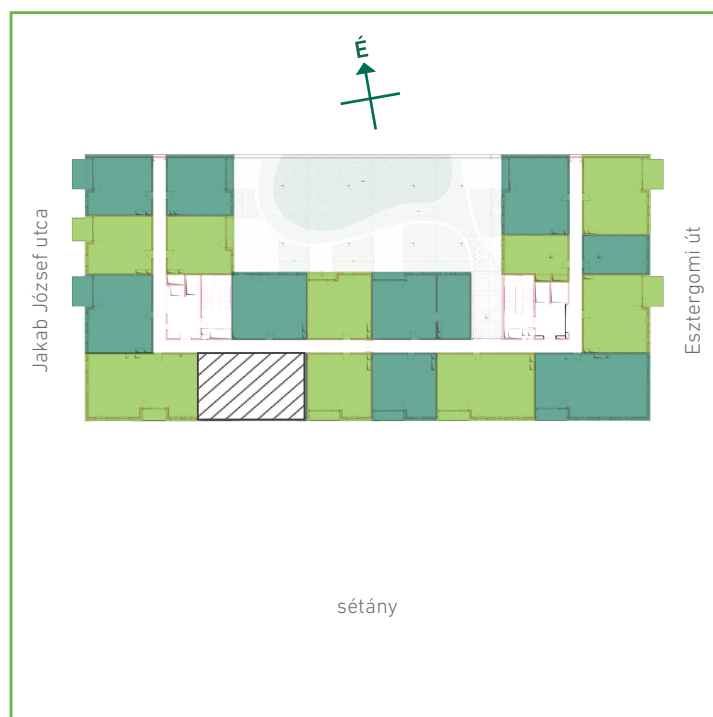

LÉPCSÚHÁZ

B

EMELET

1.

LAKÁSSZÁM

4

LAKÁS

83 m²

LOGGIA

4 m²

01	közlekedő	kerámia	10,74	m ²
02	konyha	kerámia	7,62	m ²
03	nappali-étkező	laminált padló	21,5	m ²
04	szoba	laminált padló	10,08	m ²
05	szoba	laminált padló	9,57	m ²
06	szoba	laminált padló	13,92	m ²
07	fürdőszoba	kerámia	4,6	m ²
08	fürdőszoba	kerámia	3,58	m ²
09	kamra	kerámia	1,62	m ²
Lakás összesen:			83,22	m ²
Lakás kerekítve:			83	m ²
10	loggia	greslap	3,92	m ²

Dagály Park 1. ütem • Budapest XIII. kerület, Jakab József u. 19.

A megadott alaprajzi méretek vakolatlan falak közötti méretek, a kivitelezés során kismértékű méretváltozás lehetséges. Ezen dokumentációban közölt információk kizárólag tájékoztató jellegűek, nem minősülnek ajánlattételnek. Az alaprajzon feltüntetett bútorok tájékoztató jellegűek, azok rajzi elhelyezése nem feltétlenül tükrözi azok jövőbeni elhelyezhetőségét, illetve azok nem képezik a lakás részét.