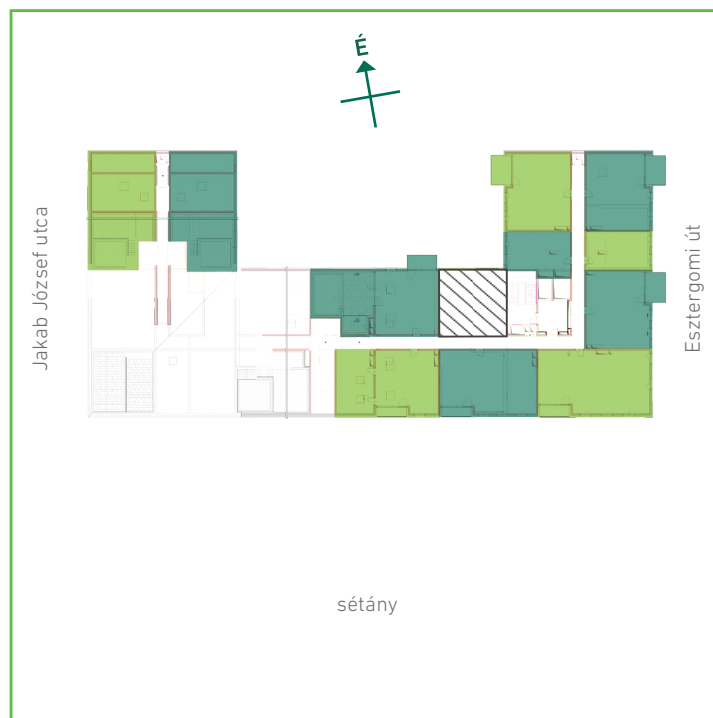

01	közlekedő	kerámia	4,82	m ²
02	konyha	kerámia	6,99	m ²
03	nappali-étkező	laminált padló	24,1	m ²
04	szoba	laminált padló	13,77	m ²
05	fürdőszoba	kerámia	3,93	m ²
06	wc	kerámia	1,52	m ²
07	szoba	laminált padló	12,13	m ²
08	közlekedő	laminált padló	5,1	m ²
09	fürdőszoba	kerámia	3,17	m ²
Lakás összesen:			75,55	m ²
Lakás kerekítve:			76	m ²

Dagály Park 1. ütem • Budapest XIII. kerület, Jakab József u. 19.

A megadott alaprajzi méretek vakolatlan falak közötti méretek, a kivitelezés során kismértékű méretváltozás lehetséges. Ezen dokumentációban közölt információk kizárólag tájékoztató jellegűek, nem minősülnek ajánlattételnek. Az alaprajzon feltüntetett bútorok tájékoztató jellegűek, azok rajzi elhelyezése nem feltétlenül tükrözi azok jövőbeni elhelyezhetőségét, illetve azok nem képezik a lakás részét.