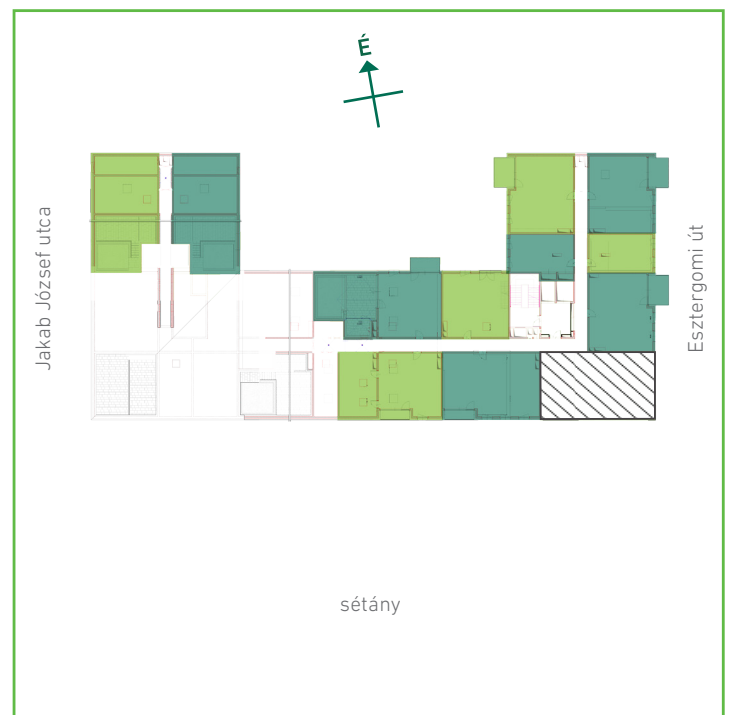

01	közlekedő	kerámia	4,64	m ²
02	konyha	kerámia	7,35	m ²
03	nappali-étkező	laminált padló	25,96	m ²
04	kamra	kerámia	2,18	m ²
05	közlekedő	laminált padló	3,3	m ²
06	szoba	laminált padló	9,13	m ²
07	szoba	laminált padló	13,92	m ²
08	szoba	laminált padló	13,48	m ²
09	fürdőszoba	kerámia	4,17	m ²
10	fürdőszoba	kerámia	3,3	m ²
11	ht. helyiség	kerámia	1,62	m ²
Lakás összesen:			89,23	m ²
Lakás kerekítve:			89	m ²
12	loggia	greslap	4,79	m ²

Dagály Park 1. ütem • Budapest XIII. kerület, Jakab József u. 19.

A megadott alaprajzi méretek vakolatlan falak közötti méretek, a kivitelezés során kismértékű méretváltozás lehetséges. Ezen dokumentációban közölt információk kizárólag tájékoztató jellegűek, nem minősülnek ajánlattételnek. Az alaprajzon feltüntetett bútorok tájékoztató jellegűek, azok rajzi elhelyezése nem feltétlenül tükrözi azok jövőbeni elhelyezhetőségét, illetve azok nem képezik a lakás részét.