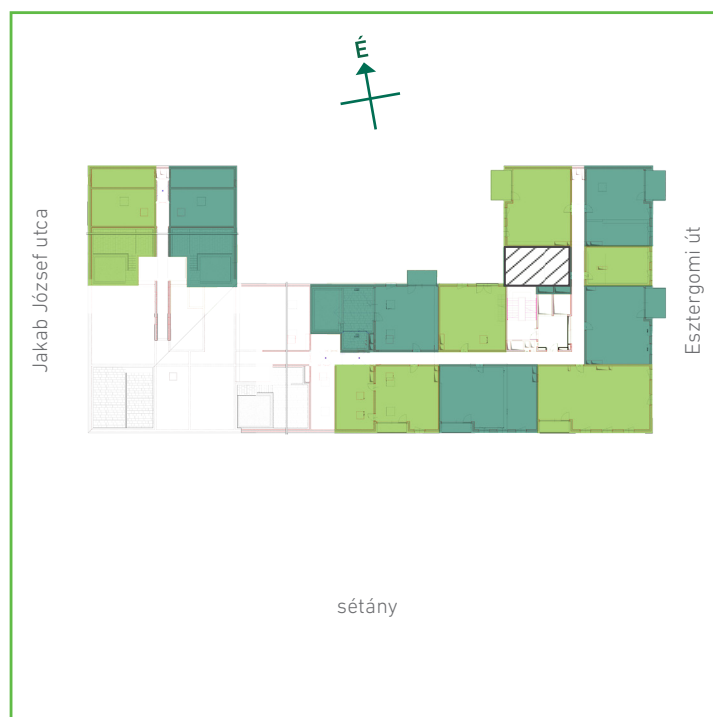

01 közlekedő	kerámia	3,26	m <sup>2</sup>
02 konyha	kerámia	5,78	m <sup>2</sup>
03 nappali-étkező	laminált padló	18,59	m <sup>2</sup>
04 fürdőszoba	kerámia	4,18	m <sup>2</sup>
Lakás összesen:		31,81	m <sup>2</sup>
Lakás kerekítve:		32	m <sup>2</sup>

## Dagály Park 1. ütem • Budapest XIII. kerület, Jakob József u. 19.

A megadott alaprajzi méretek vakolatlan falak közötti méretek, a kivitelezés során kismértékű méretváltozás lehetséges. Ezen dokumentációban közölt információk kizárólag tájékoztató jellegűek, nem minősülnek ajánlattételnek. Az alaprajzon feltüntetett bútorok tájékoztató jellegűek, azok rajzi elhelyezése nem feltétlenül tükrözi azok jövőbeni elhelyezhetőségét, illetve azok nem képezik a lakás részét.