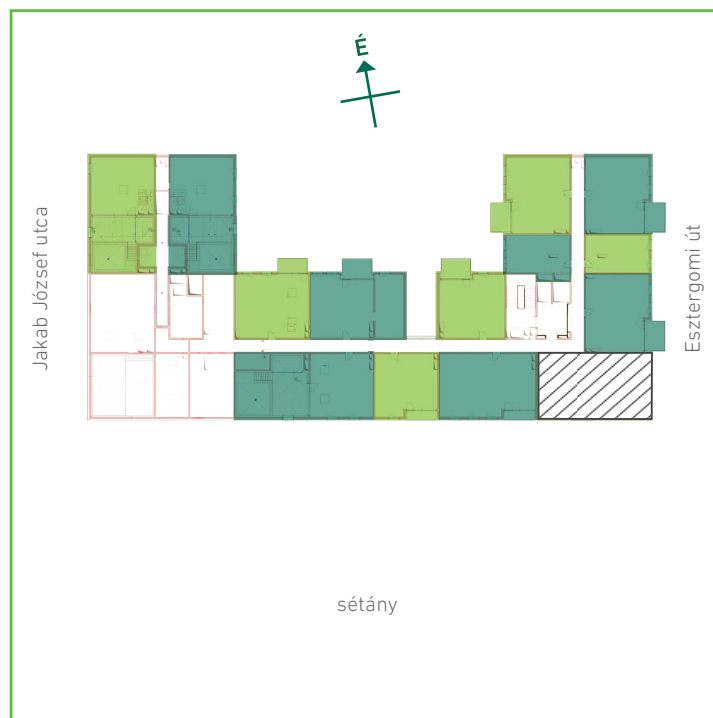

01	közlekedő	kerámia	4,64	m ²
02	konyha	kerámia	7,35	m ²
03	nappali-étkező	laminált padló	27,14	m ²
04	kamra	kerámia	2,18	m ²
05	közlekedő	laminált padló	3,19	m ²
06	szoba	laminált padló	8,82	m ²
07	szoba	laminált padló	13,92	m ²
08	szoba	laminált padló	13,48	m ²
09	fürdőszoba	kerámia	4,17	m ²
10	fürdőszoba	kerámia	3,3	m ²
11	ht. helyiség	kerámia	1,62	m ²
Lakás összesen:			90,00	m ²
Lakás kerekítve:			90	m ²
12	loggia	greslap	3,7	m ²

Dagály Park 1. ütem • Budapest XIII. kerület, Jakob József u. 19.

A megadott alaprajzi méretek vakolatlan falak közötti méretek, a kivitelezés során kismértékű méretváltozás lehetséges. Ezen dokumentációban közölt információk kizárólag tájékoztató jellegűek, nem minősülnek ajánlattételnek. Az alaprajzon feltüntetett bútorok tájékoztató jellegűek, azok rajzi elhelyezése nem feltétlenül tükrözi azok jövőbeni elhelyezhetőségét, illetve azok nem képezik a lakás részét.